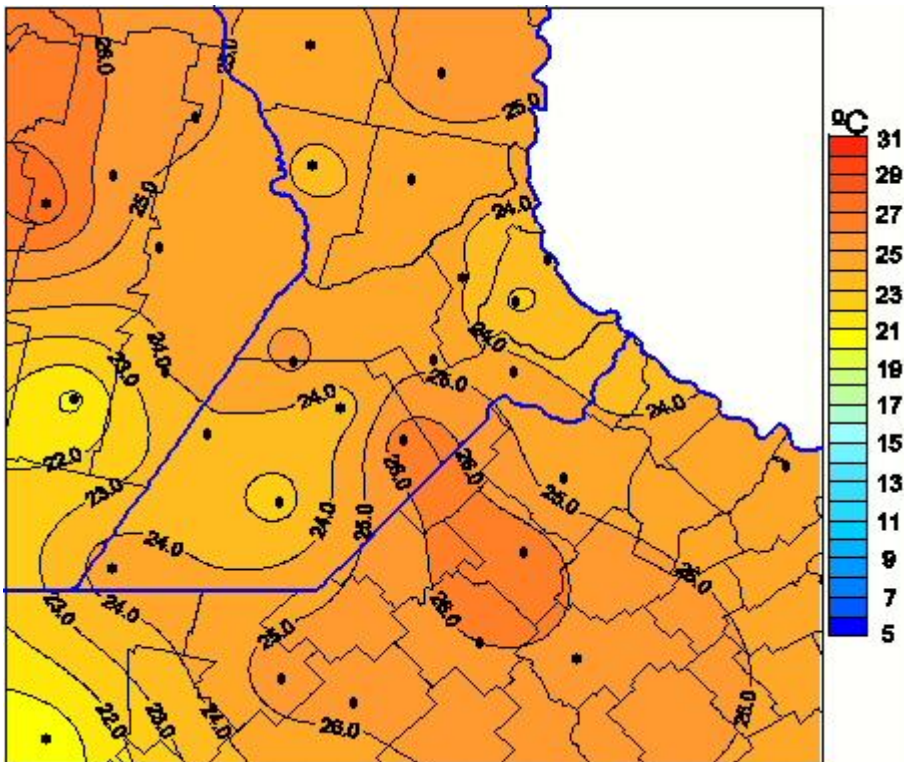

# Temperaturas Medias

Mapa de temperaturas medias de las las últimas 24 horas.  
(Desde las 8:00AM hasta las 8:00AM). Se actualiza a las 10:00hs.