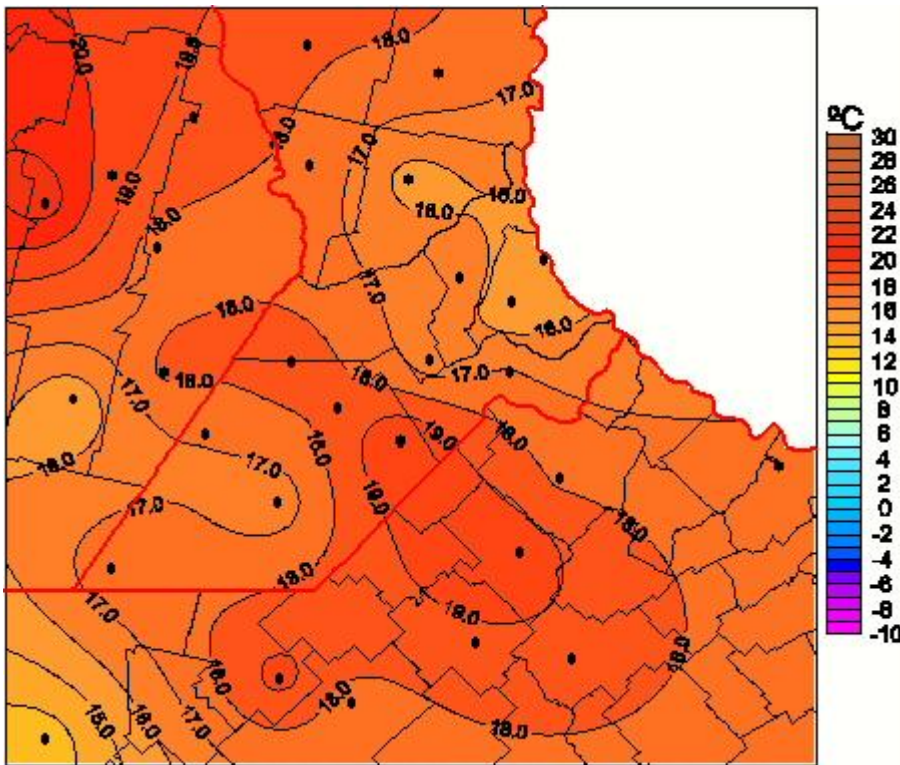

# Temperaturas Mínimas

Mapa de temperaturas mínimas de las las últimas 24 horas.  
(Desde las 8:00AM hasta las 8:00AM). Se actualiza a las 10:00hs.