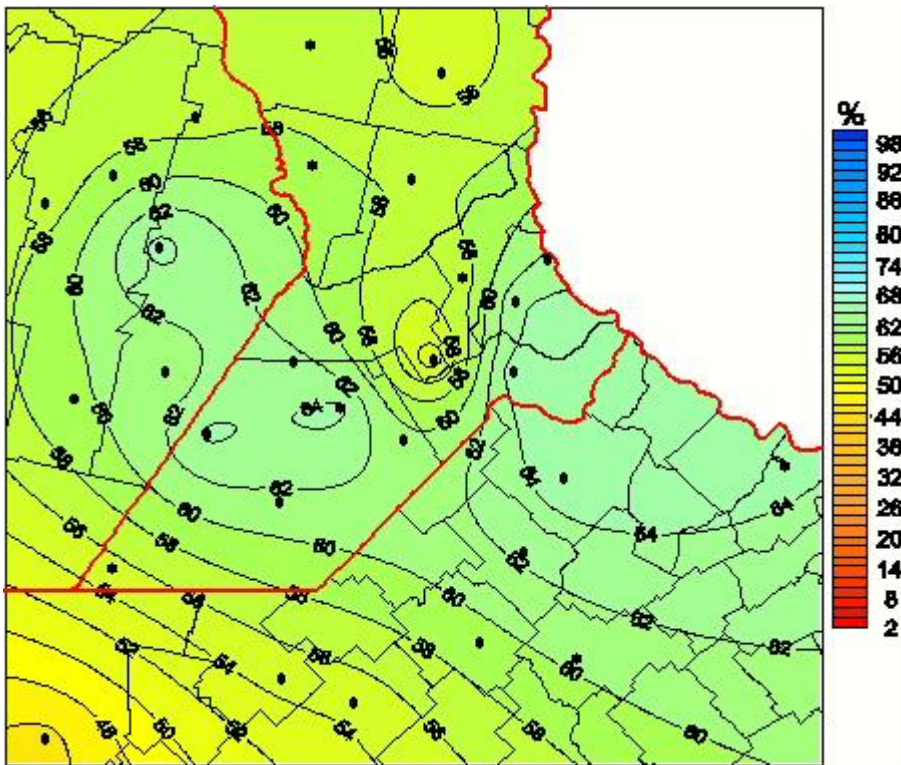

Humedad Relativa

Mapa de humedad relativa de las últimas 24 horas.
(Desde las 8:00AM hasta las 8:00AM). Se actualiza a las 10:00hs.