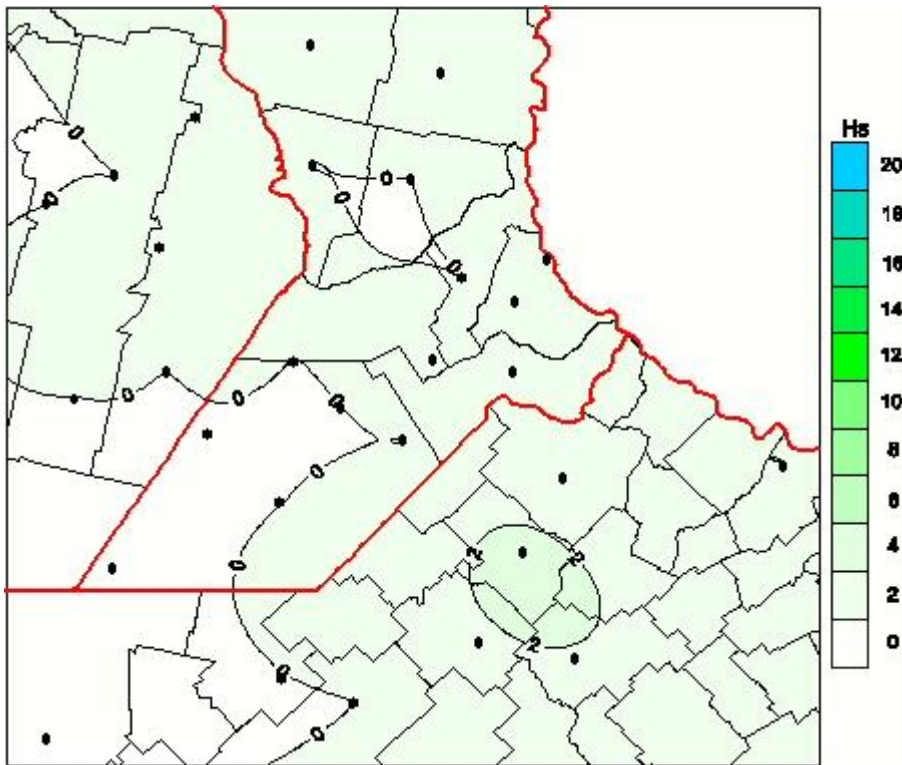

Humedad de Hoja

Mapa de humedad de hoja de las las últimas 24 horas.
(Desde las 8:00AM hasta las 8:00AM). Se actualiza a las 10:00hs.

BOLSA
DE COMERCIO
DE ROSARIO

 www.facebook.com/BCROficial

 twitter.com/bcrgrensa