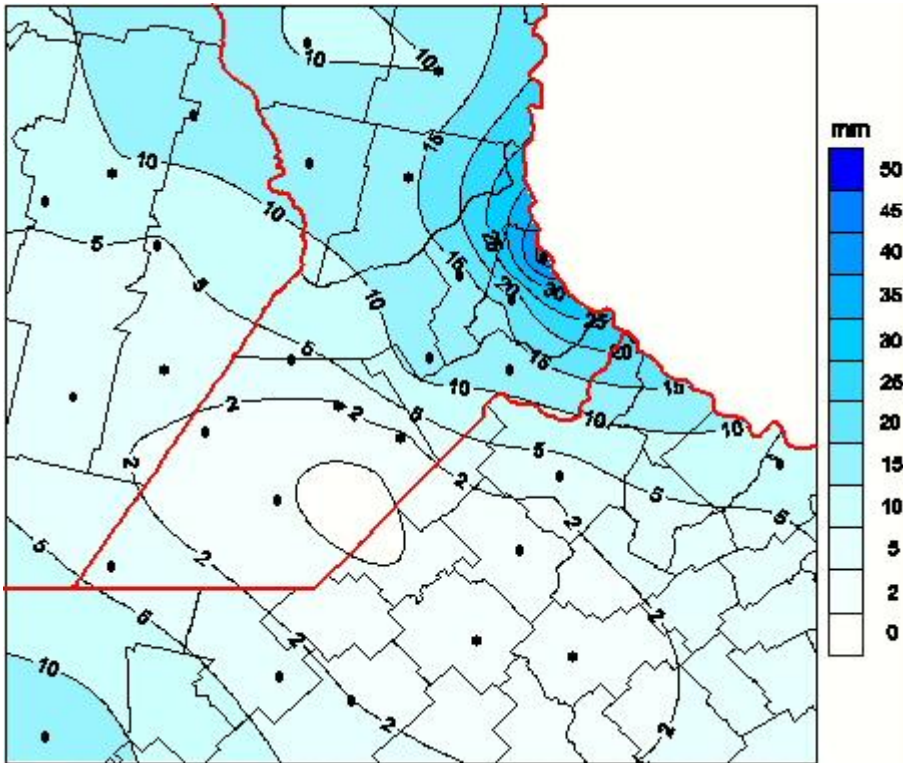

# Lluvias

Mapa de precipitación acumulada en las últimas 72 horas.  
(Desde las 8:00AM hasta las 8:00AM). Se actualiza a las 10:00hs.