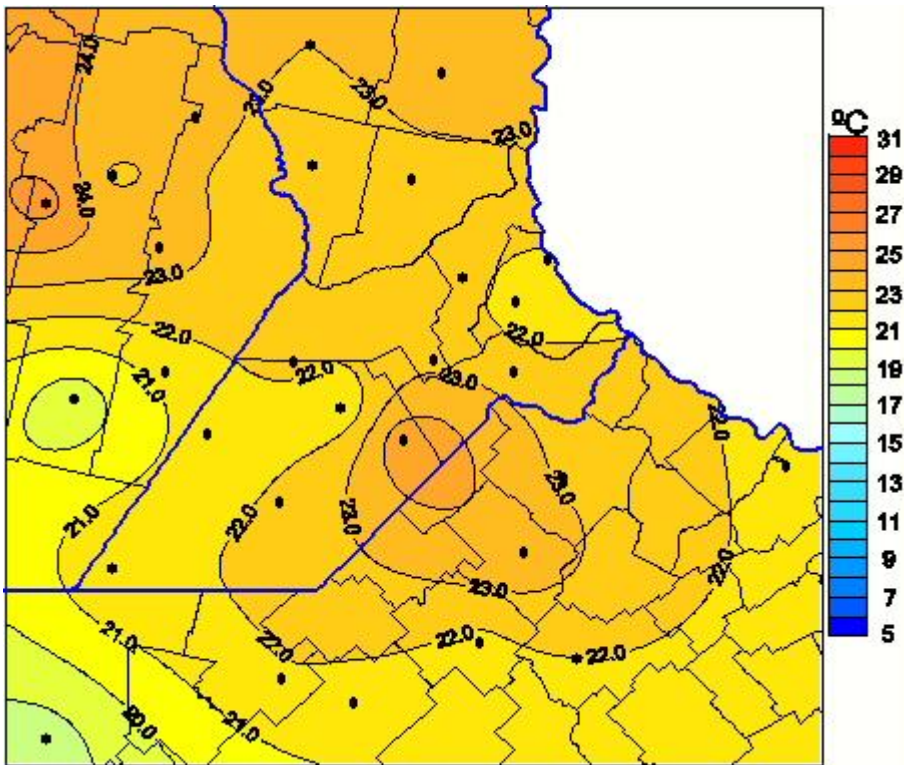

# Temperaturas Medias

Mapa de temperaturas medias de las las últimas 72 horas.  
(Desde las 8:00AM hasta las 8:00AM). Se actualiza a las 10:00hs.