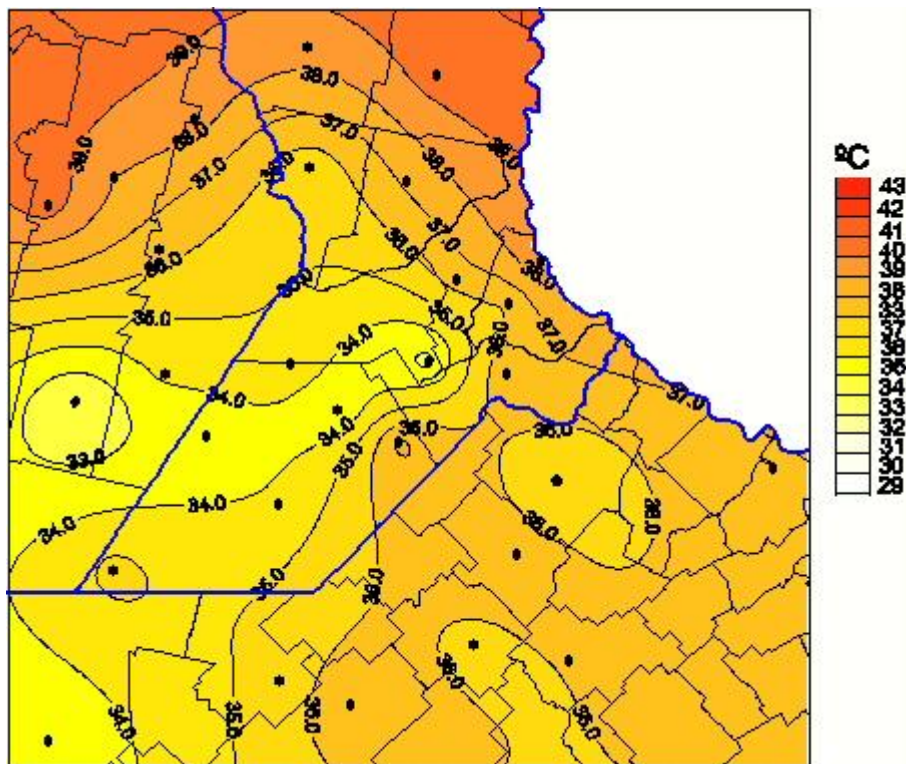

Temperaturas Máximas

Mapa de temperaturas máximas de las últimas 72 horas.
(Desde las 8:00AM hasta las 8:00AM). Se actualiza a las 10:00hs.