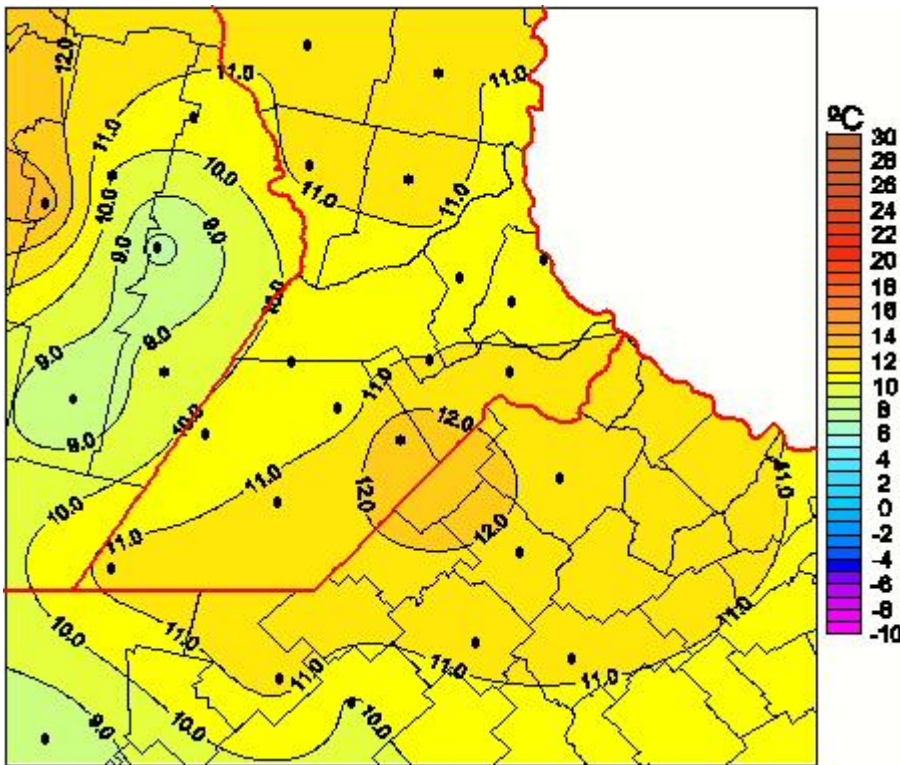

Temperaturas Mínimas

Mapa de temperaturas mínimas de las las últimas 72 horas.
(Desde las 8:00AM hasta las 8:00AM). Se actualiza a las 10:00hs.