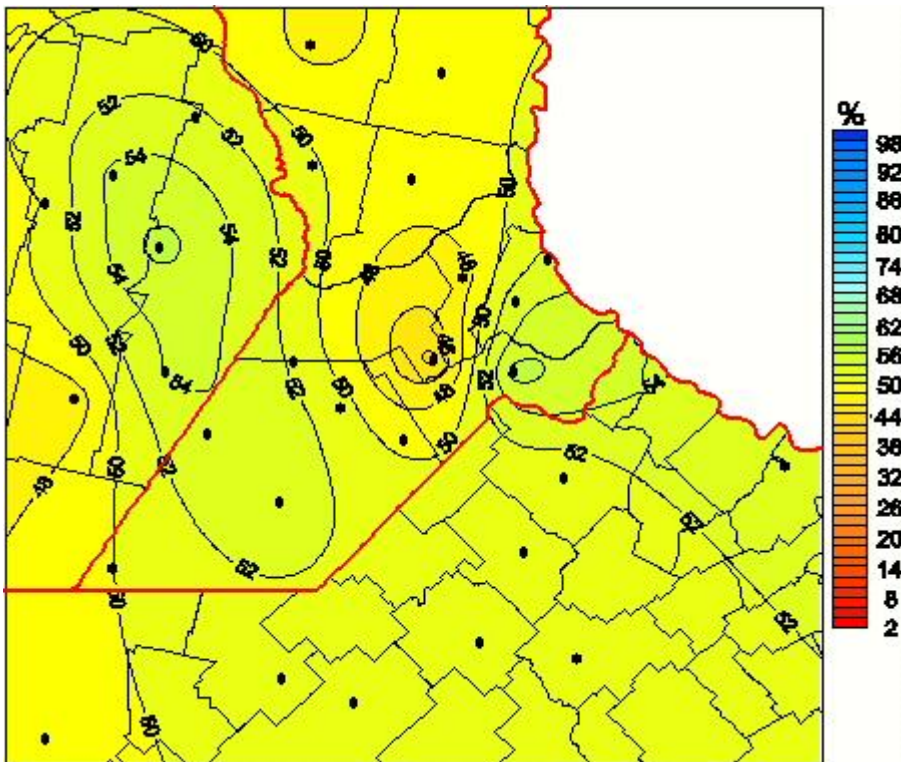

Humedad Relativa

Mapa de humedad relativa de las últimas 72 horas.
(Desde las 8:00AM hasta las 8:00AM). Se actualiza a las 10:00hs.