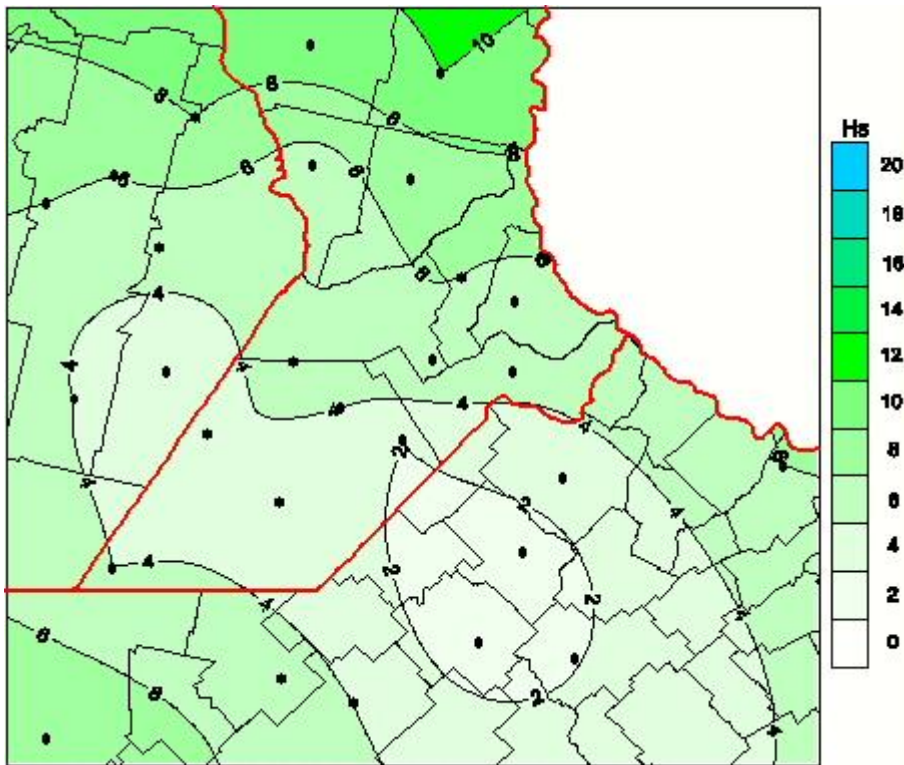

## Humedad de Hoja

Mapa de humedad de hoja de las las últimas 72 horas.  
(Desde las 8:00AM hasta las 8:00AM). Se actualiza a las 10:00hs.

BOLSA  
DE COMERCIO  
DE ROSARIO

 [www.facebook.com/BCROficial](http://www.facebook.com/BCROficial)