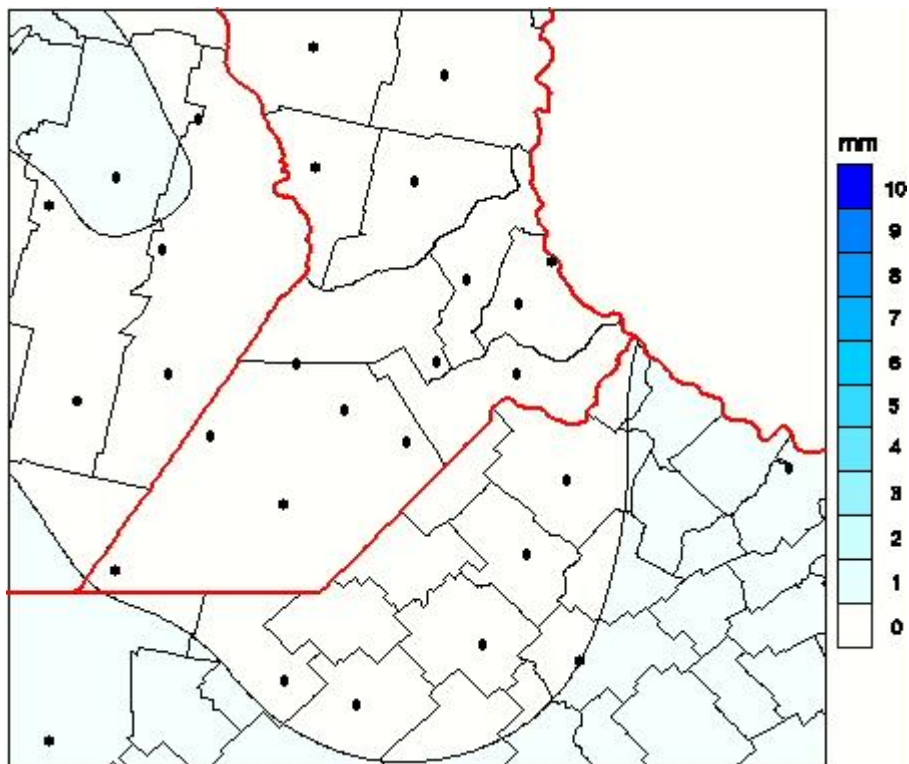

Lluvias

Mapa de precipitación acumulada en las últimas 24 horas.
(Desde las 8:00AM hasta las 8:00AM). Se actualiza a las 10:00hs.

BOLSA
DE COMERCIO
DE ROSARIO

 www.facebook.com/BCROficial

 twitter.com/bcrgrensa