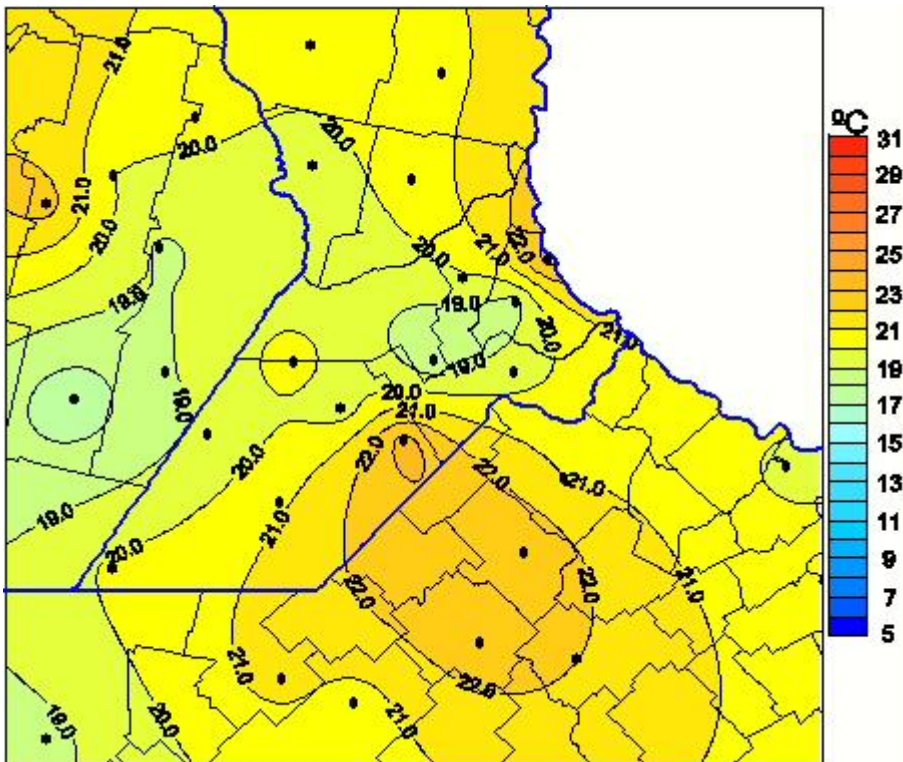

Temperaturas Medias

Mapa de temperaturas medias de las las últimas 24 horas.
(Desde las 8:00AM hasta las 8:00AM). Se actualiza a las 10:00hs.

BOLSA
DE COMERCIO
DE ROSARIO

 www.facebook.com/BCROficial

 twitter.com/bcrgrensa