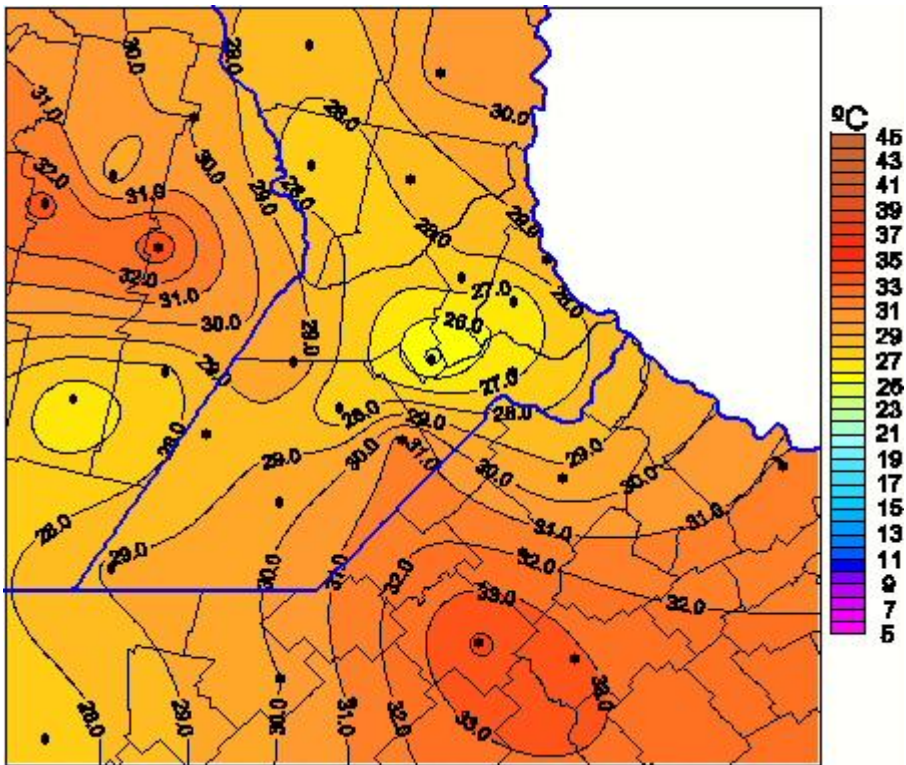

Temperaturas Máximas

Mapa de temperaturas máximas de las últimas 24 horas.
(Desde las 8:00AM hasta las 8:00AM). Se actualiza a las 10:00hs.