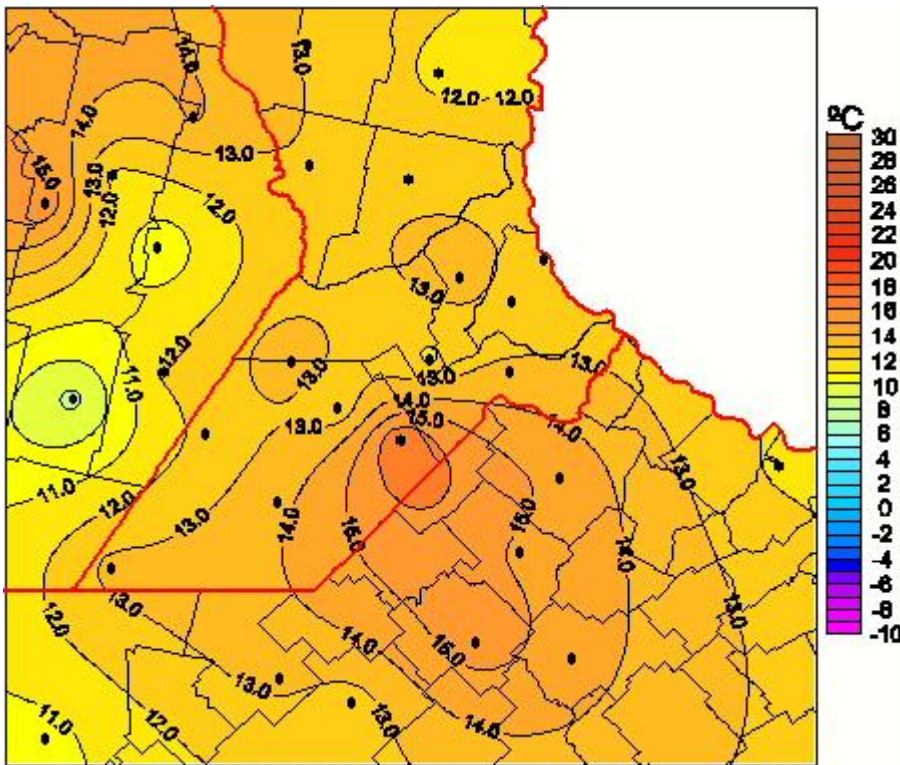

Temperaturas Mínimas

Mapa de temperaturas mínimas de las las últimas 24 horas.
(Desde las 8:00AM hasta las 8:00AM). Se actualiza a las 10:00hs.