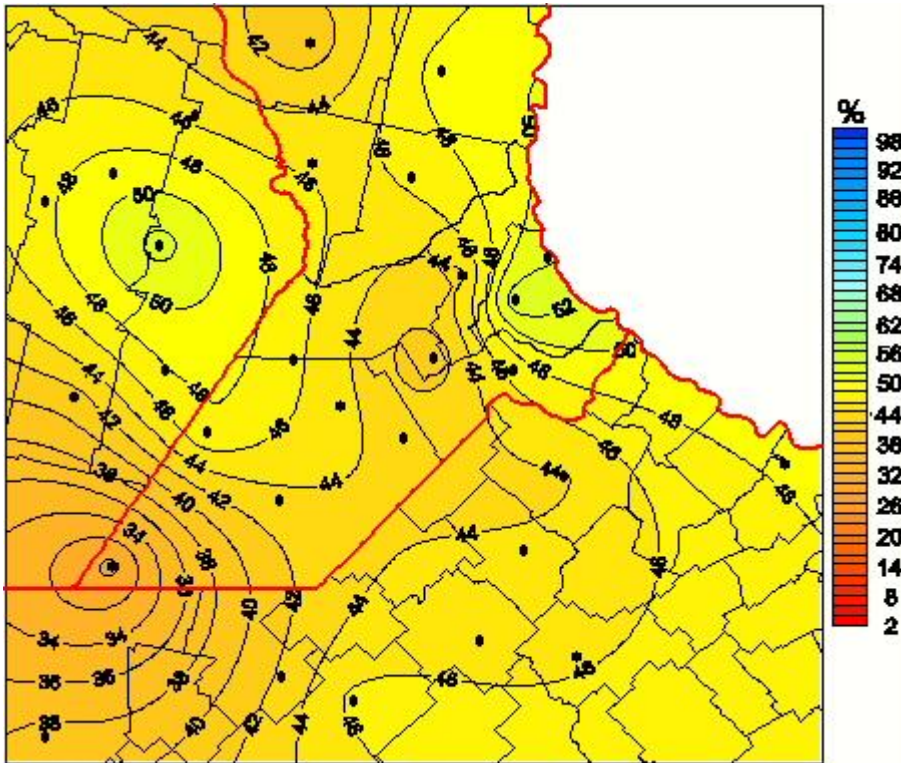

# Humedad Relativa

Mapa de humedad relativa de las las últimas 24 horas.  
(Desde las 8:00AM hasta las 8:00AM). Se actualiza a las 10:00hs.