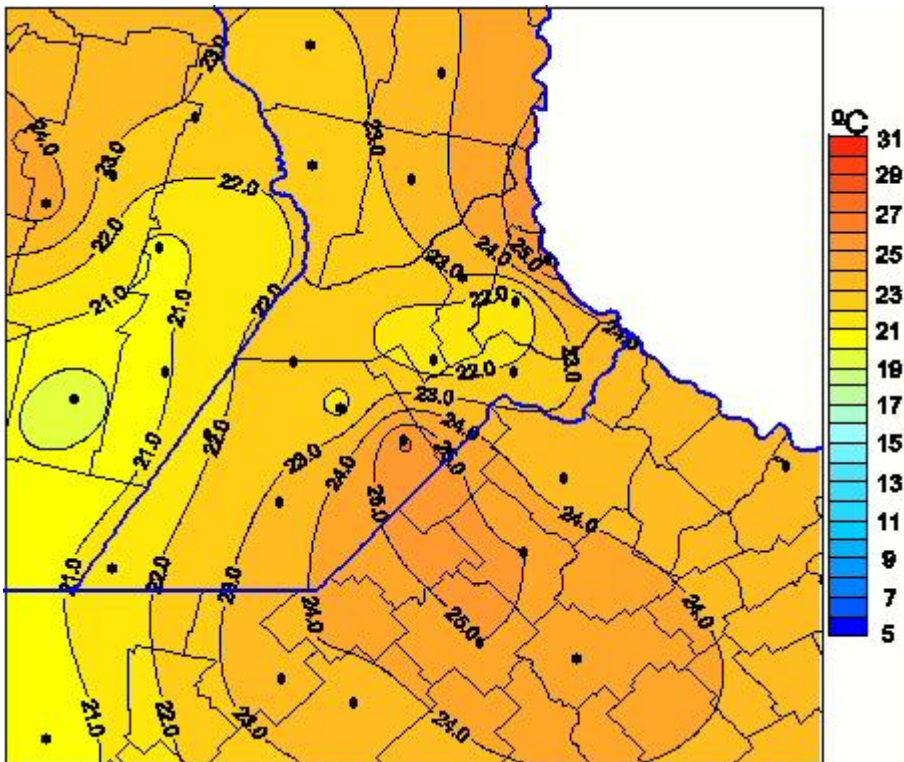

Temperaturas Medias

Mapa de temperaturas medias de las las últimas 24 horas.
(Desde las 8:00AM hasta las 8:00AM). Se actualiza a las 10:00hs.