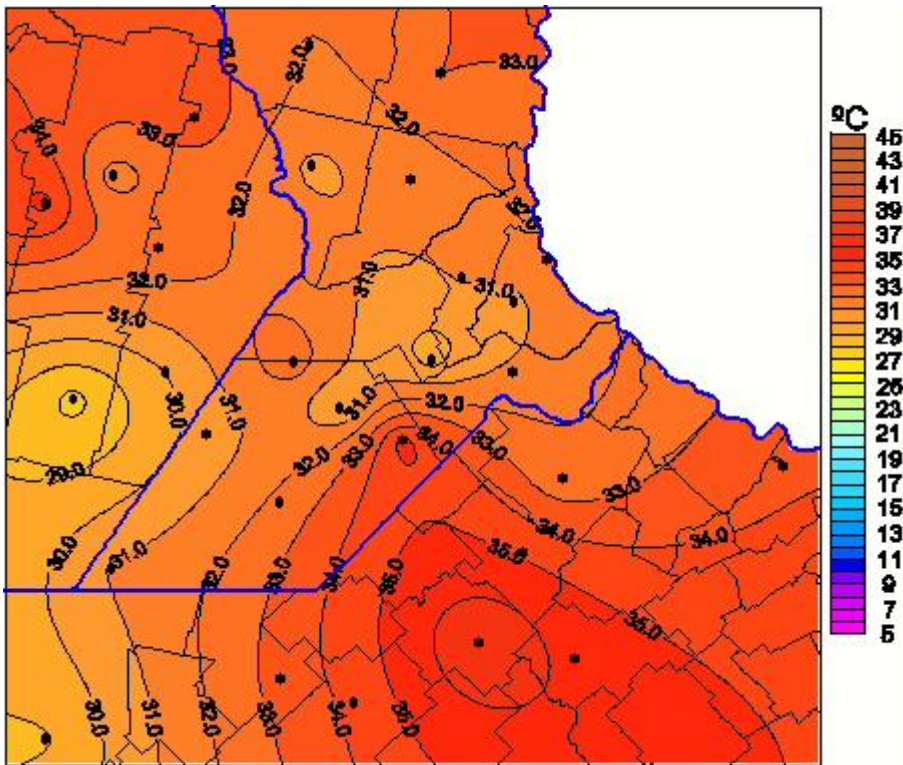

Temperaturas Máximas

Mapa de temperaturas máximas de las últimas 24 horas.
(Desde las 8:00AM hasta las 8:00AM). Se actualiza a las 10:00hs.