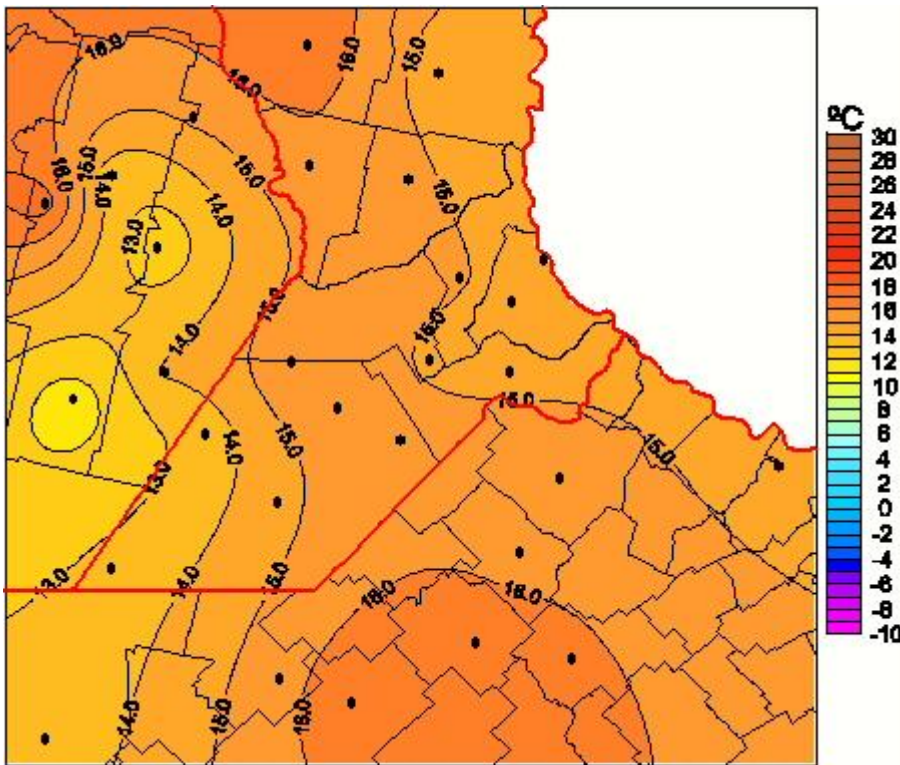

## Temperaturas Mínimas

Mapa de temperaturas mínimas de las las últimas 24 horas.  
(Desde las 8:00AM hasta las 8:00AM). Se actualiza a las 10:00hs.