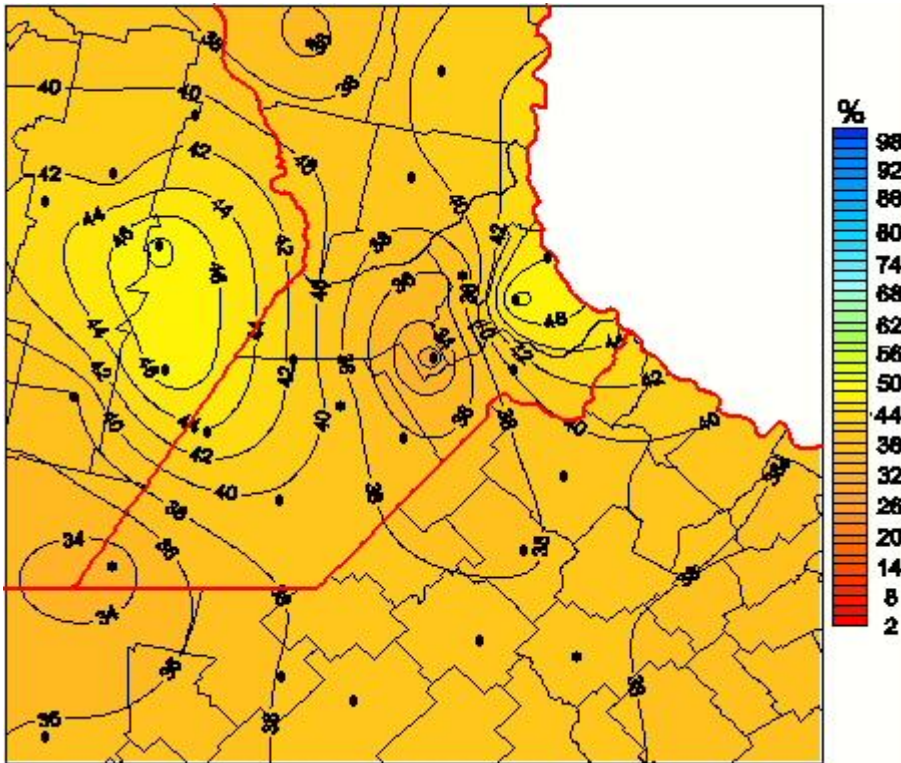

Humedad Relativa

Mapa de humedad relativa de las últimas 24 horas.
(Desde las 8:00AM hasta las 8:00AM). Se actualiza a las 10:00hs.

BOLSA
DE COMERCIO
DE ROSARIO

- www.facebook.com/BCROficial
- twitter.com/bcrgrensa
- [es.linkedin.com/BCR](https://es.linkedin.com/company/BCR)
- www.instagram.com/BCR
- www.youtube.com/BolsadeRosario