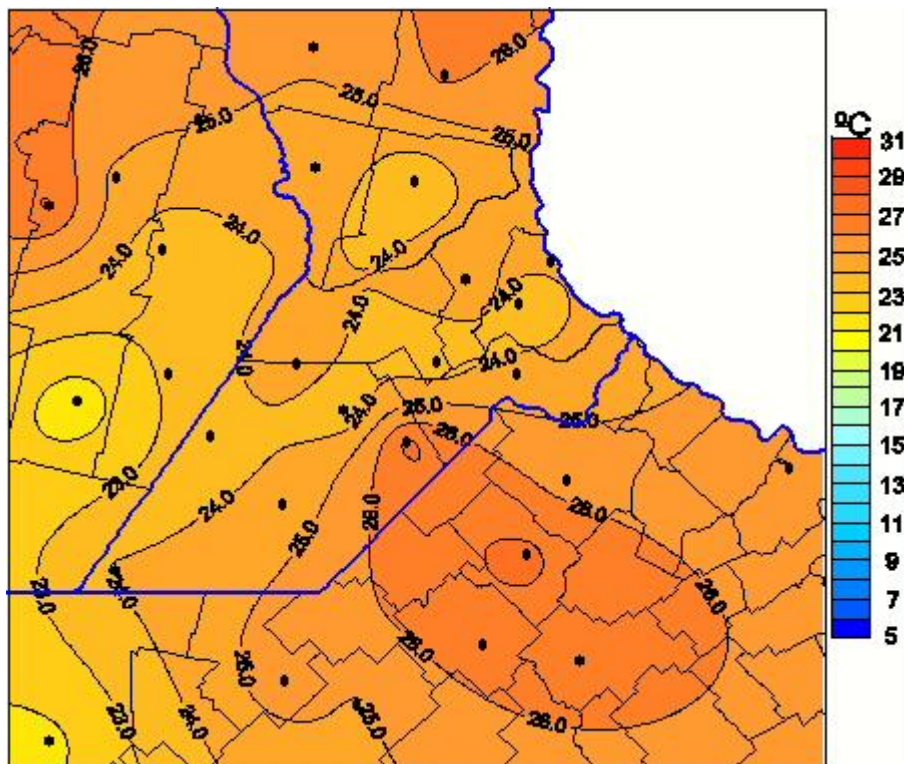

Temperaturas Medias

Mapa de temperaturas medias de las las últimas 24 horas.
(Desde las 8:00AM hasta las 8:00AM). Se actualiza a las 10:00hs.