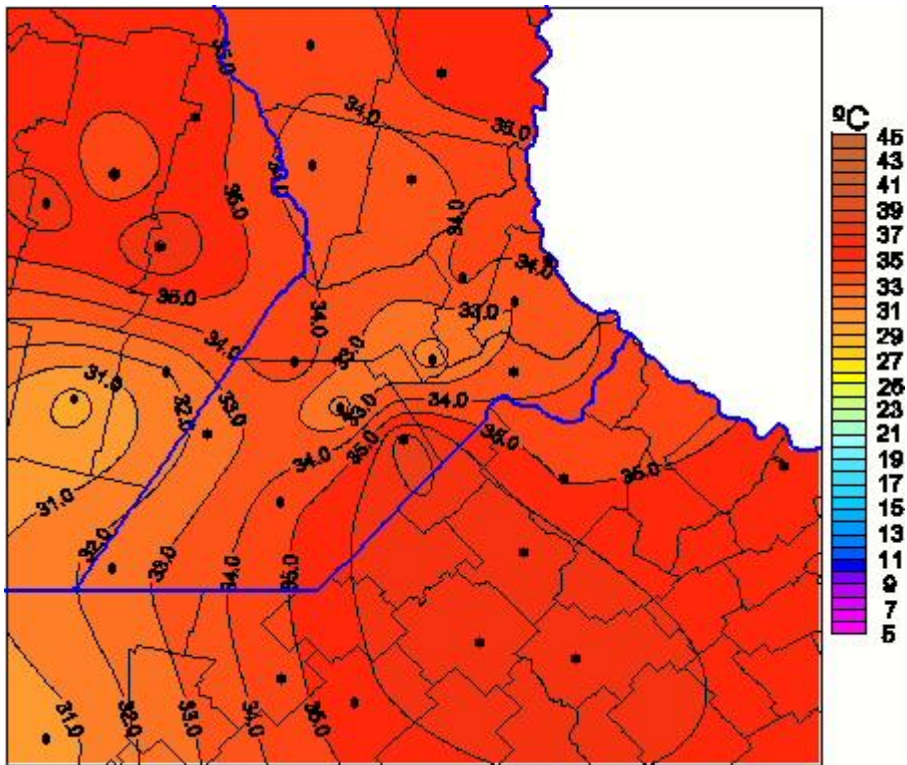

# Temperaturas Máximas

Mapa de temperaturas máximas de las las últimas 24 horas.  
(Desde las 8:00AM hasta las 8:00AM). Se actualiza a las 10:00hs.