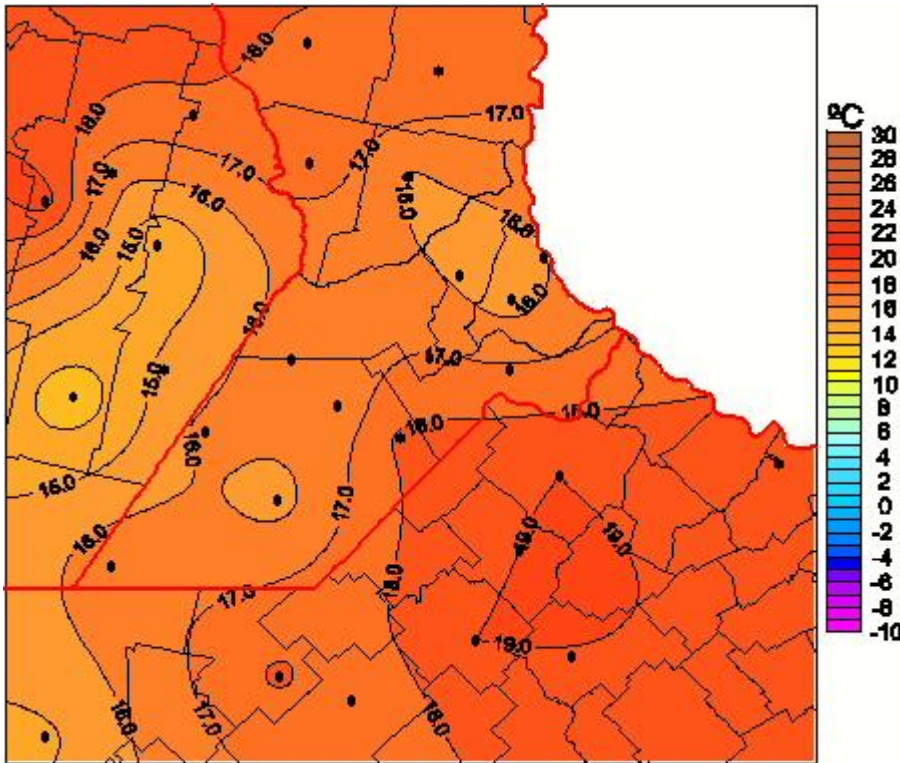

Temperaturas Mínimas

Mapa de temperaturas mínimas de las las últimas 24 horas.
(Desde las 8:00AM hasta las 8:00AM). Se actualiza a las 10:00hs.

BOLSA
DE COMERCIO
DE ROSARIO

-  www.facebook.com/BCROficial
-  twitter.com/bcrgrensa
-  es.linkedin.com/BCR
-  www.instagram.com/BCR
-  www.youtube.com/BolsadeRosario