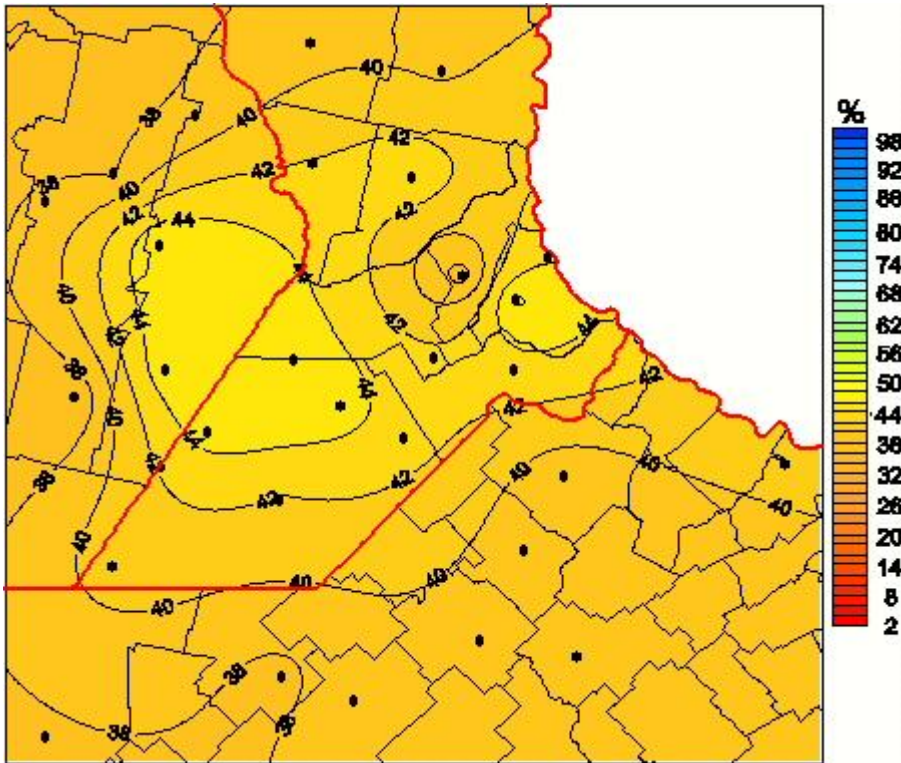

Humedad Relativa

Mapa de humedad relativa de las las últimas 24 horas.
(Desde las 8:00AM hasta las 8:00AM). Se actualiza a las 10:00hs.