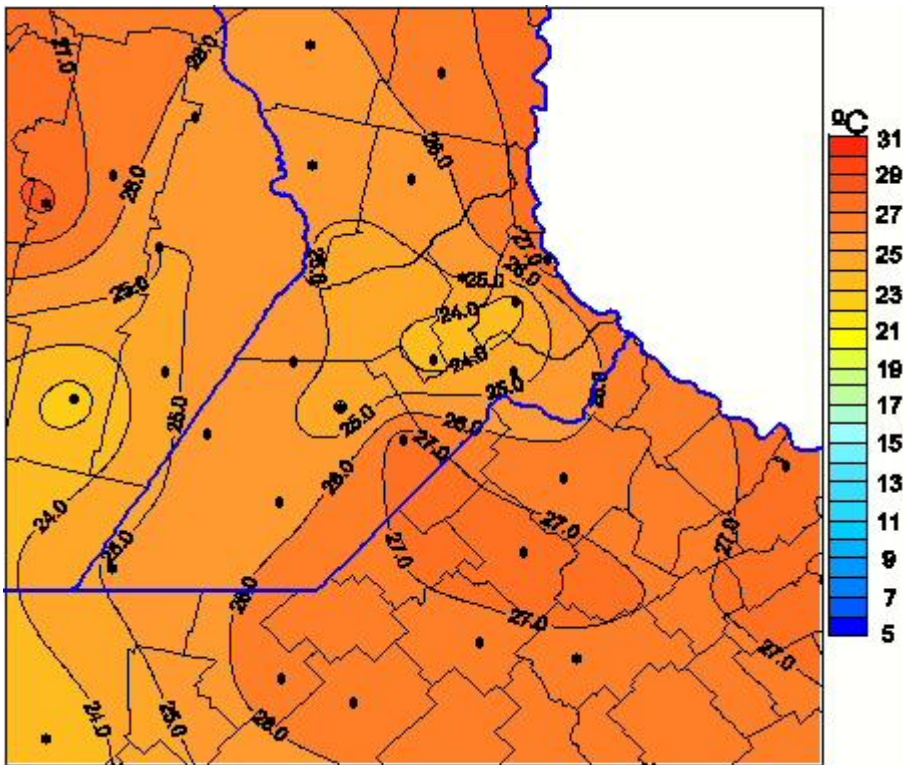

Temperaturas Medias

Mapa de temperaturas medias de las las últimas 24 horas.
(Desde las 8:00AM hasta las 8:00AM). Se actualiza a las 10:00hs.