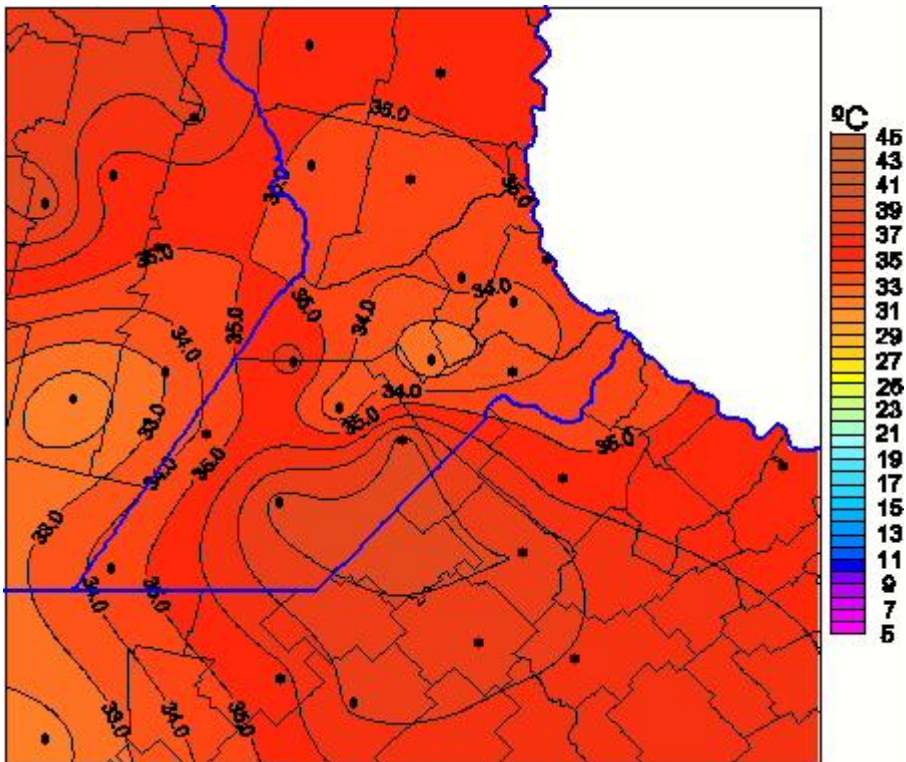

Temperaturas Máximas

Mapa de temperaturas máximas de las últimas 24 horas.
(Desde las 8:00AM hasta las 8:00AM). Se actualiza a las 10:00hs.