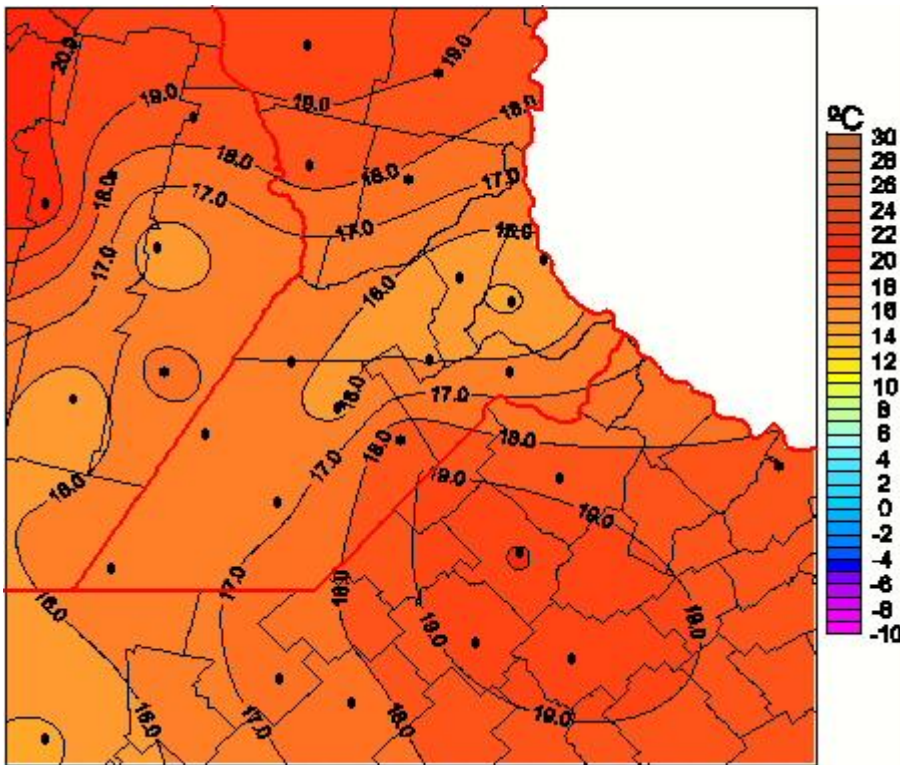

## Temperaturas Mínimas

Mapa de temperaturas mínimas de las las últimas 24 horas.  
(Desde las 8:00AM hasta las 8:00AM). Se actualiza a las 10:00hs.

BOLSA  
DE COMERCIO  
DE ROSARIO

 [www.facebook.com/BCROficial](http://www.facebook.com/BCROficial)