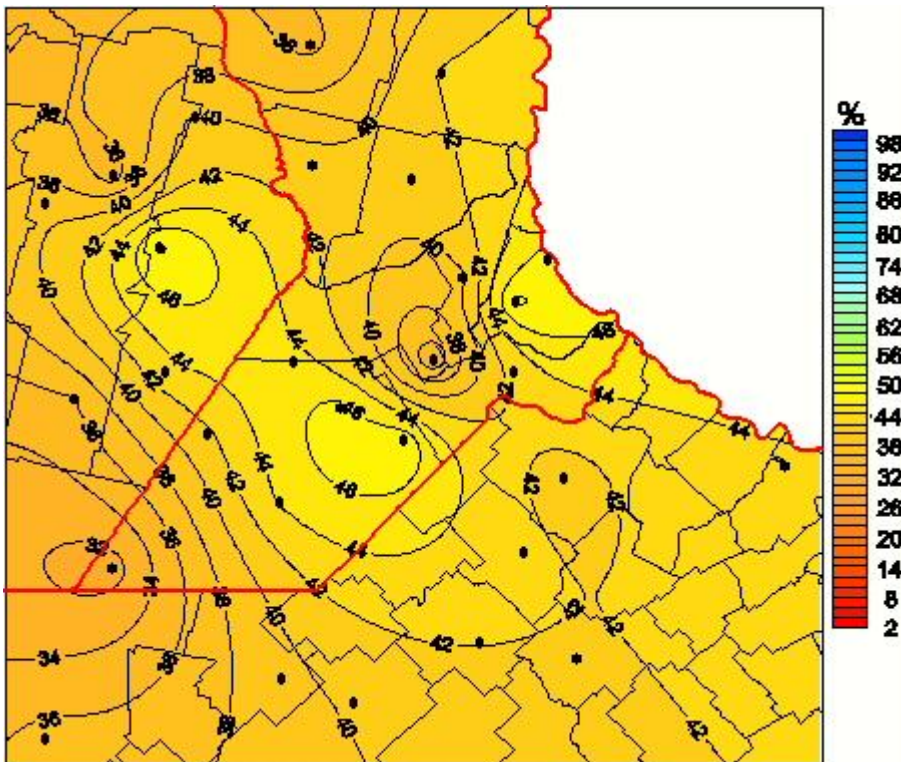

Humedad Relativa

Mapa de humedad relativa de las últimas 24 horas.
(Desde las 8:00AM hasta las 8:00AM). Se actualiza a las 10:00hs.