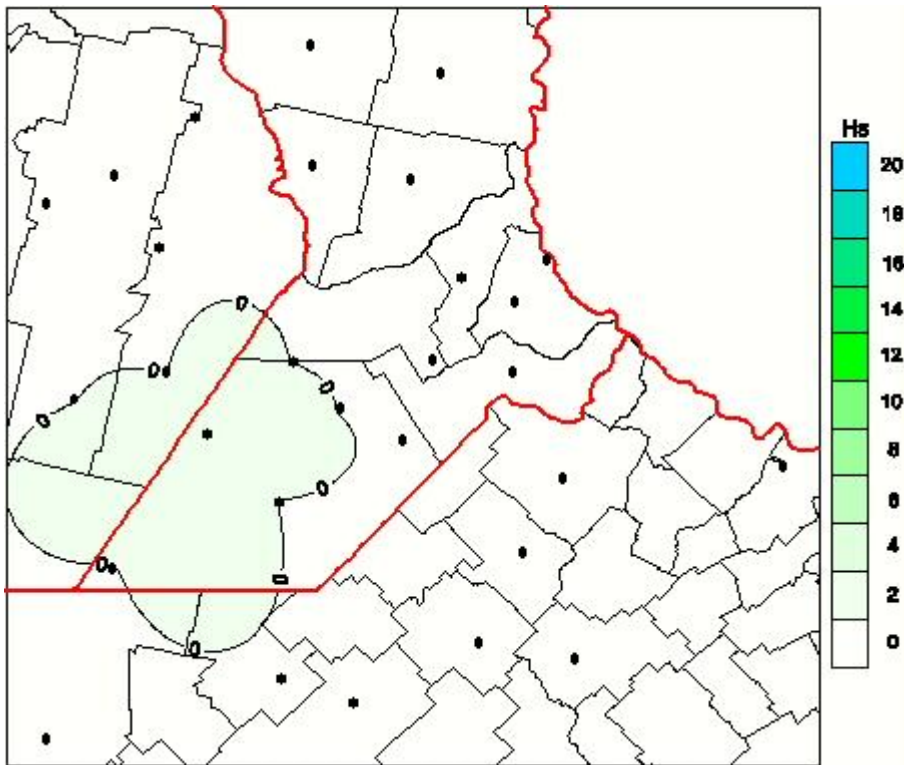

Humedad de Hoja

Mapa de humedad de hoja de las las últimas 24 horas.
(Desde las 8:00AM hasta las 8:00AM). Se actualiza a las 10:00hs.

BOLSA
DE COMERCIO
DE ROSARIO

 www.facebook.com/BCROficial

 twitter.com/bcrgrensa