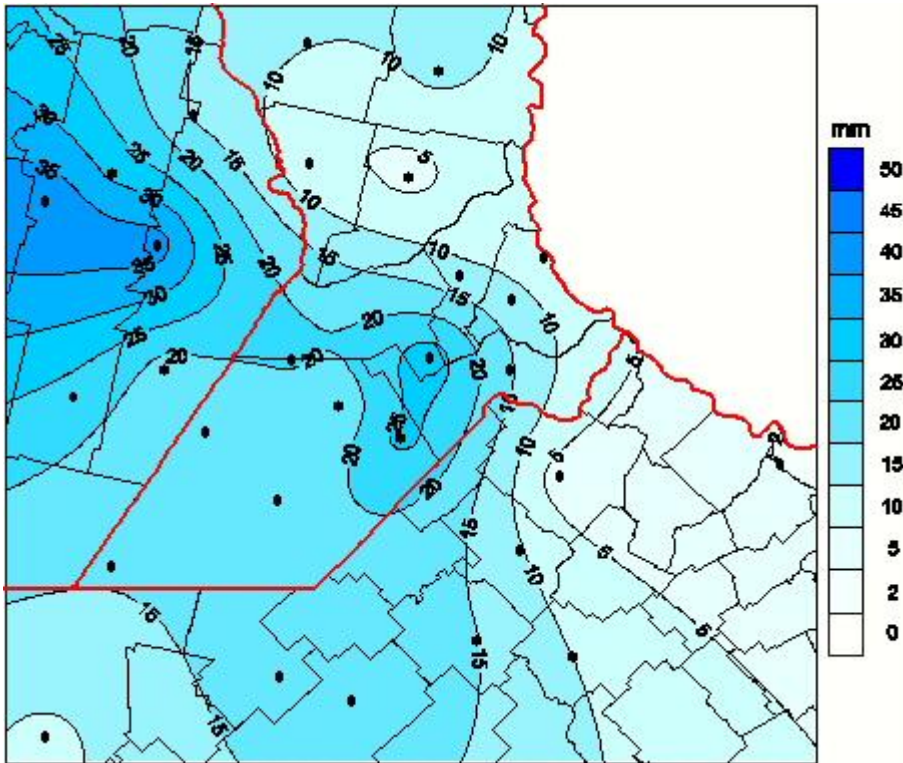

Lluvias

Mapa de precipitación acumulada en las últimas 72 horas.
(Desde las 8:00AM hasta las 8:00AM). Se actualiza a las 10:00hs.