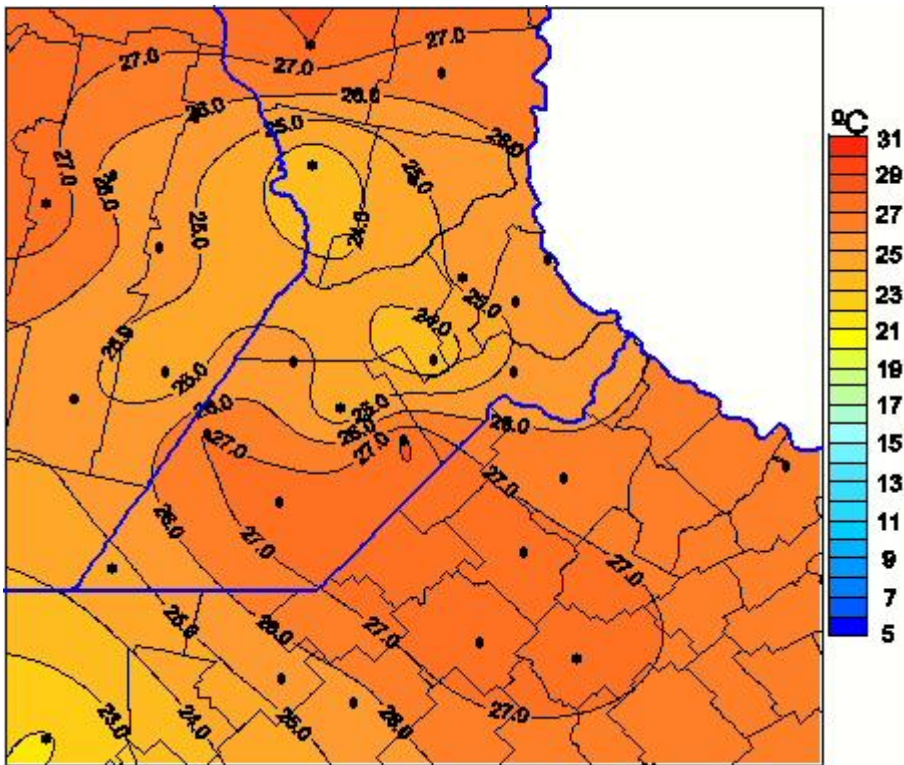

Temperaturas Medias

Mapa de temperaturas medias de las las últimas 72 horas.
(Desde las 8:00AM hasta las 8:00AM). Se actualiza a las 10:00hs.