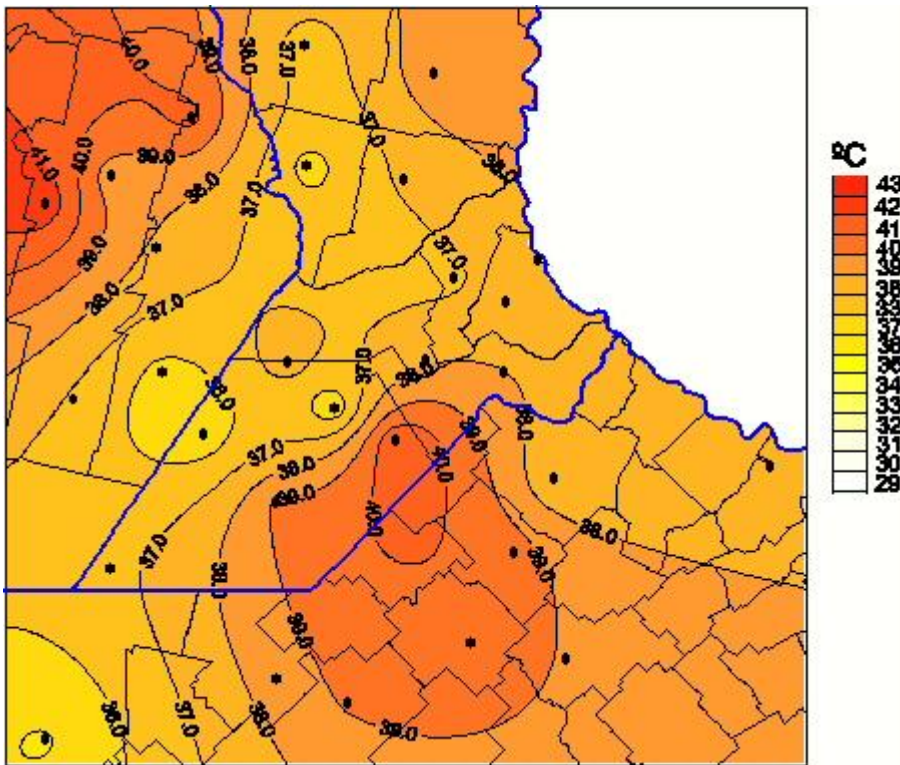

Temperaturas Máximas

Mapa de temperaturas máximas de las últimas 72 horas.
(Desde las 8:00AM hasta las 8:00AM). Se actualiza a las 10:00hs.