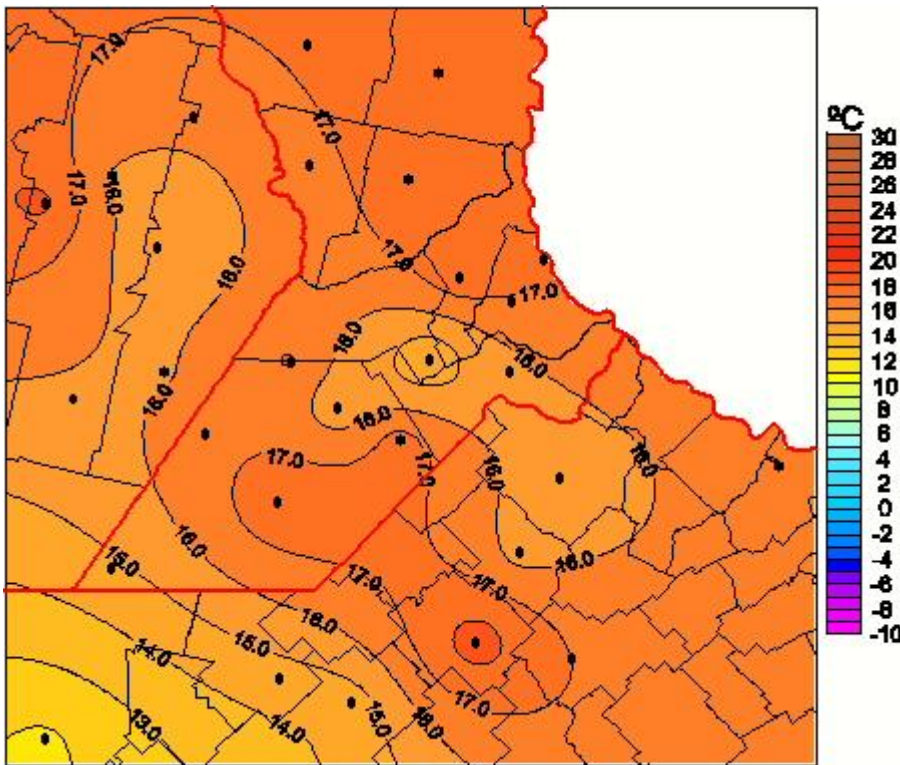

## Temperaturas Mínimas

Mapa de temperaturas mínimas de las las últimas 72 horas.  
(Desde las 8:00AM hasta las 8:00AM). Se actualiza a las 10:00hs.