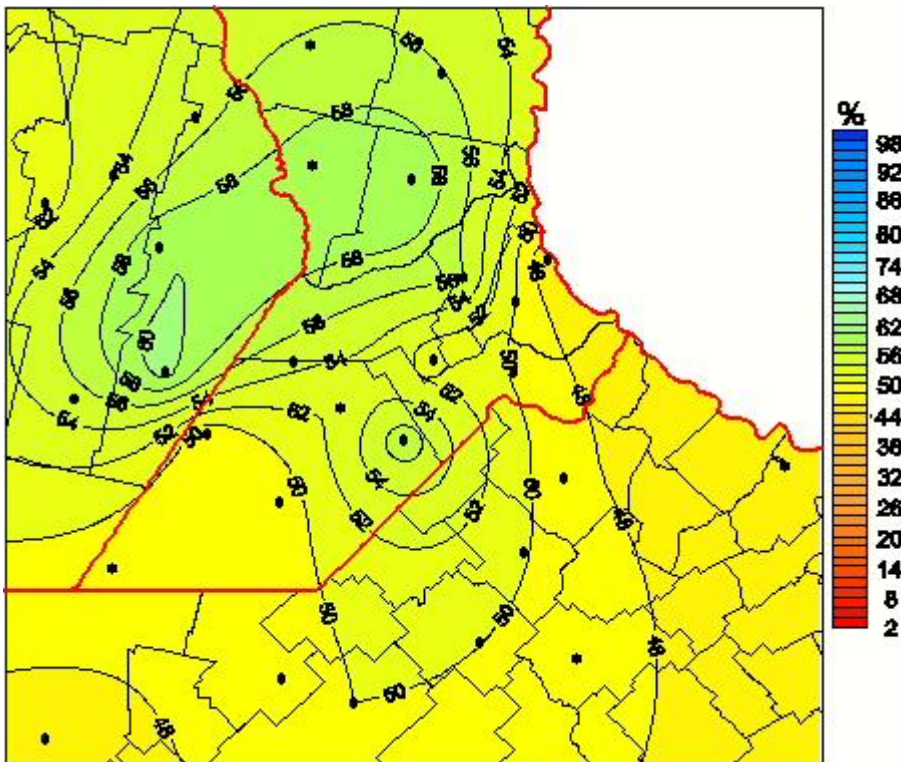

Humedad Relativa

Mapa de humedad relativa de las las últimas 72 horas.
(Desde las 8:00AM hasta las 8:00AM). Se actualiza a las 10:00hs.