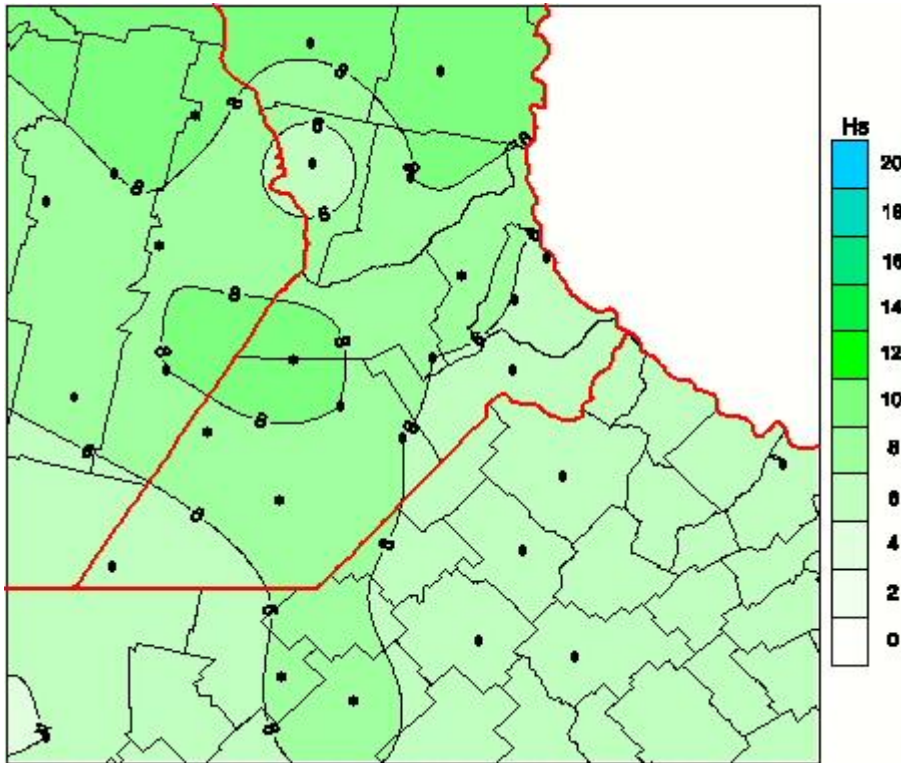

## Humedad de Hoja

Mapa de humedad de hoja de las las últimas 72 horas.  
(Desde las 8:00AM hasta las 8:00AM). Se actualiza a las 10:00hs.

BOLSA  
DE COMERCIO  
DE ROSARIO

 [www.facebook.com/BCROficial](http://www.facebook.com/BCROficial)