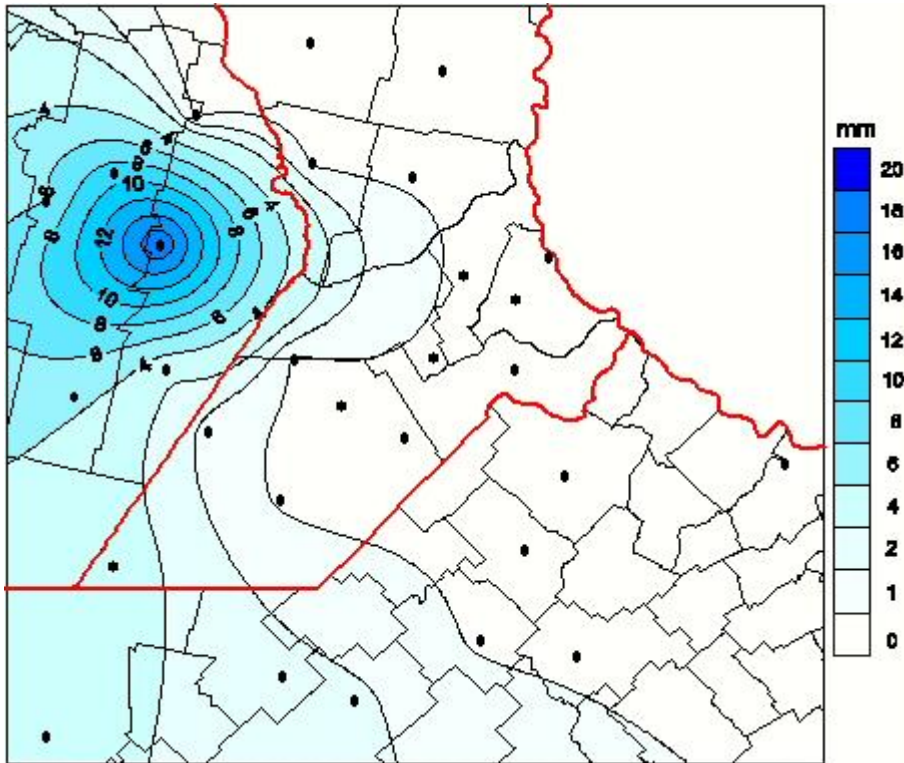

## Lluvias

Mapa de precipitación acumulada en las últimas 24 horas.  
(Desde las 8:00AM hasta las 8:00AM). Se actualiza a las 10:00hs.