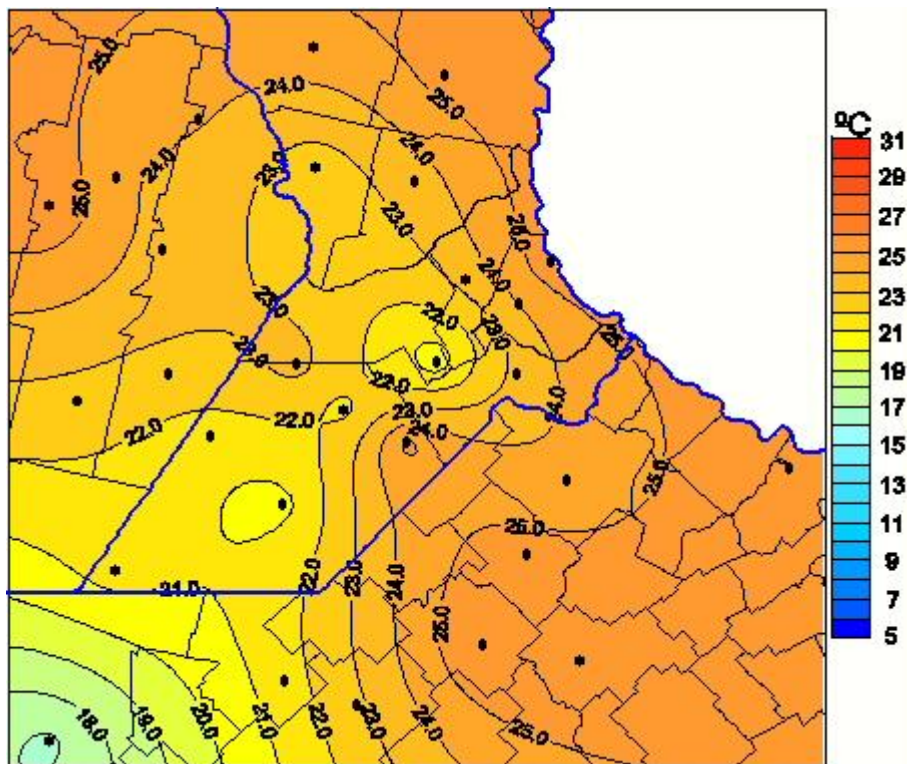

## Temperaturas Medias

Mapa de temperaturas medias de las las últimas 24 horas.  
(Desde las 8:00AM hasta las 8:00AM). Se actualiza a las 10:00hs.