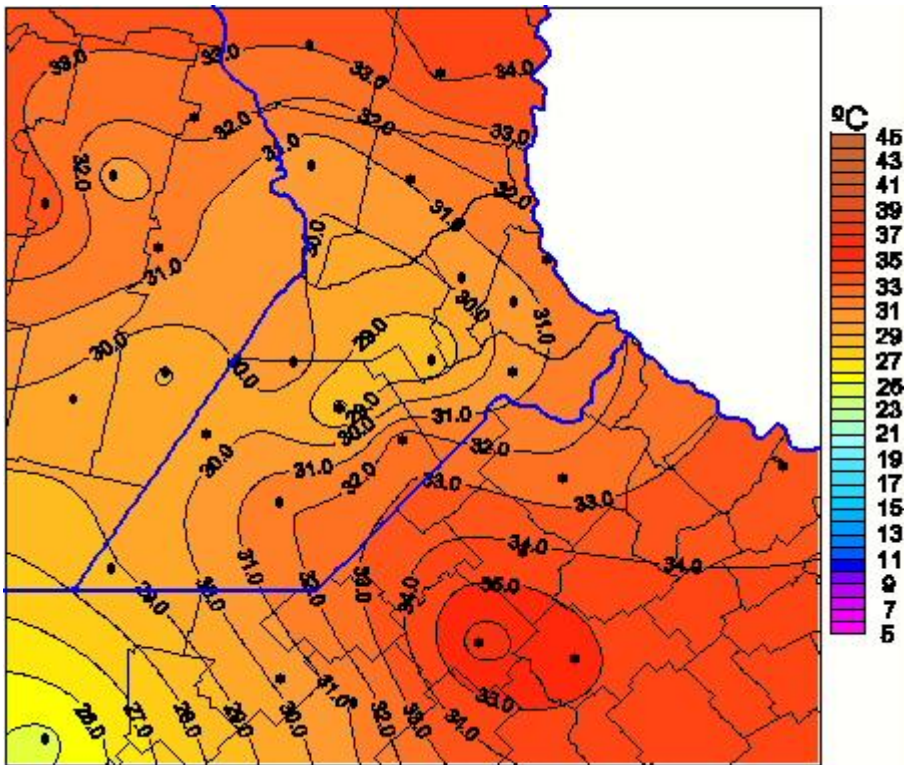

Temperaturas Máximas

Mapa de temperaturas máximas de las últimas 24 horas.
(Desde las 8:00AM hasta las 8:00AM). Se actualiza a las 10:00hs.