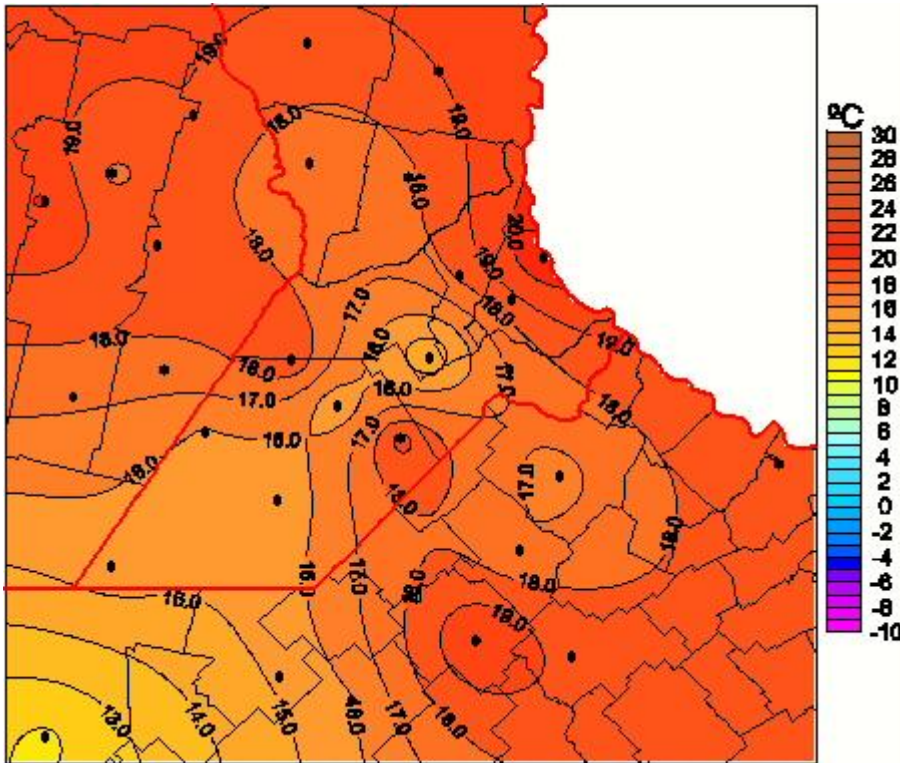

Temperaturas Mínimas

Mapa de temperaturas mínimas de las las últimas 24 horas.
(Desde las 8:00AM hasta las 8:00AM). Se actualiza a las 10:00hs.

BOLSA
DE COMERCIO
DE ROSARIO

 www.facebook.com/BCROficial

 twitter.com/bcrgrensa