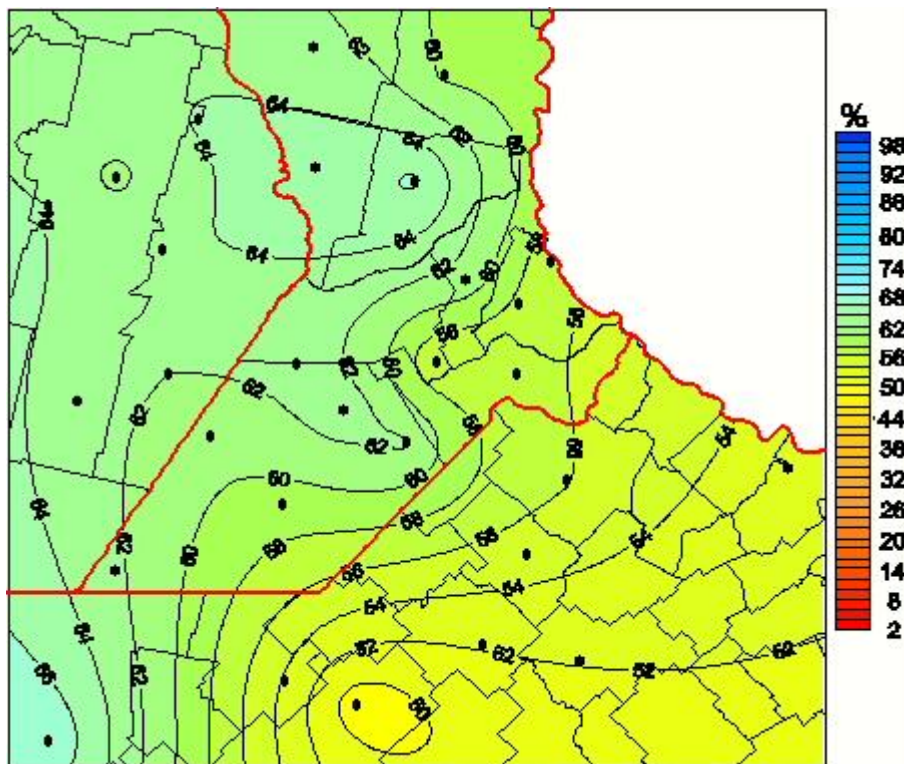

Humedad Relativa

Mapa de humedad relativa de las las últimas 24 horas.
(Desde las 8:00AM hasta las 8:00AM). Se actualiza a las 10:00hs.