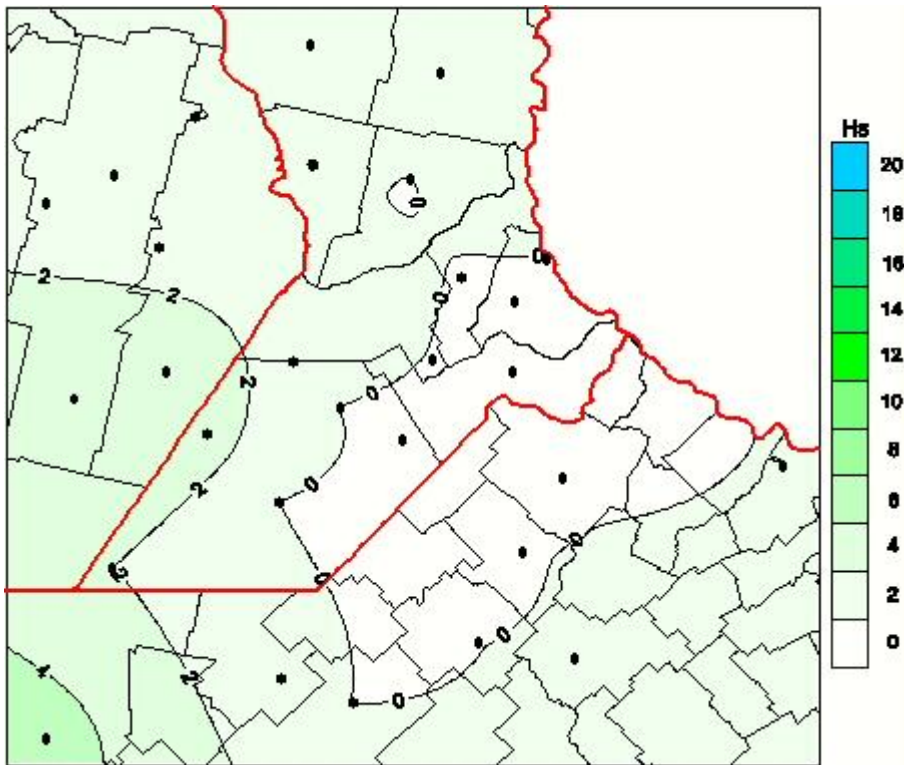

## Humedad de Hoja

Mapa de humedad de hoja de las las últimas 24 horas.  
(Desde las 8:00AM hasta las 8:00AM). Se actualiza a las 10:00hs.

BOLSA  
DE COMERCIO  
DE ROSARIO

 [www.facebook.com/BCROficial](http://www.facebook.com/BCROficial)