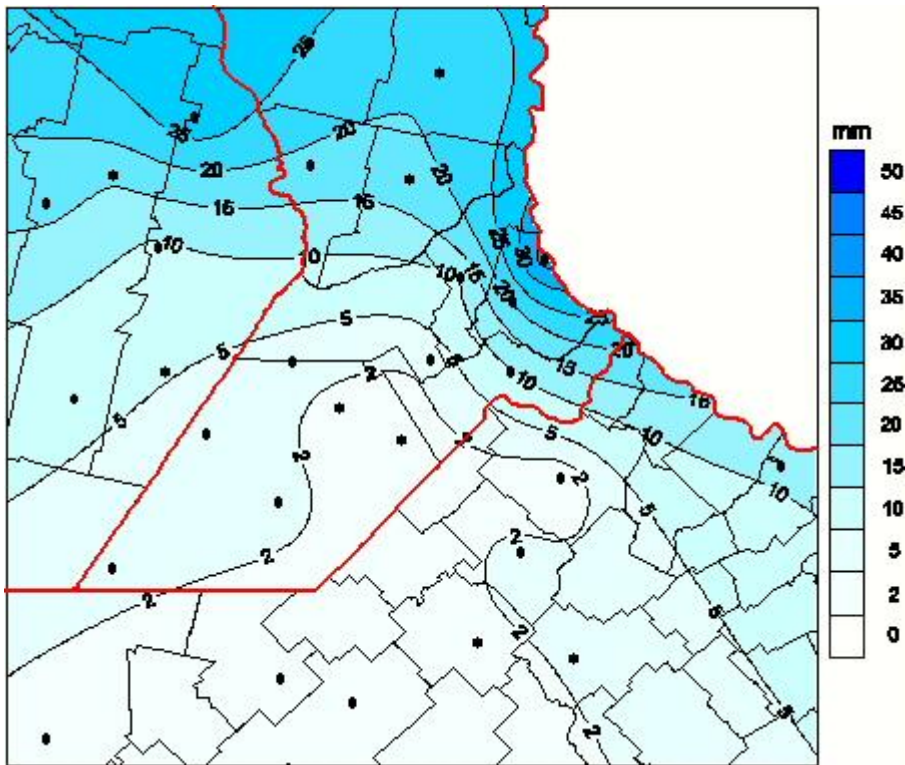

Lluvias

Mapa de precipitación acumulada en las últimas 24 horas.
(Desde las 8:00AM hasta las 8:00AM). Se actualiza a las 10:00hs.