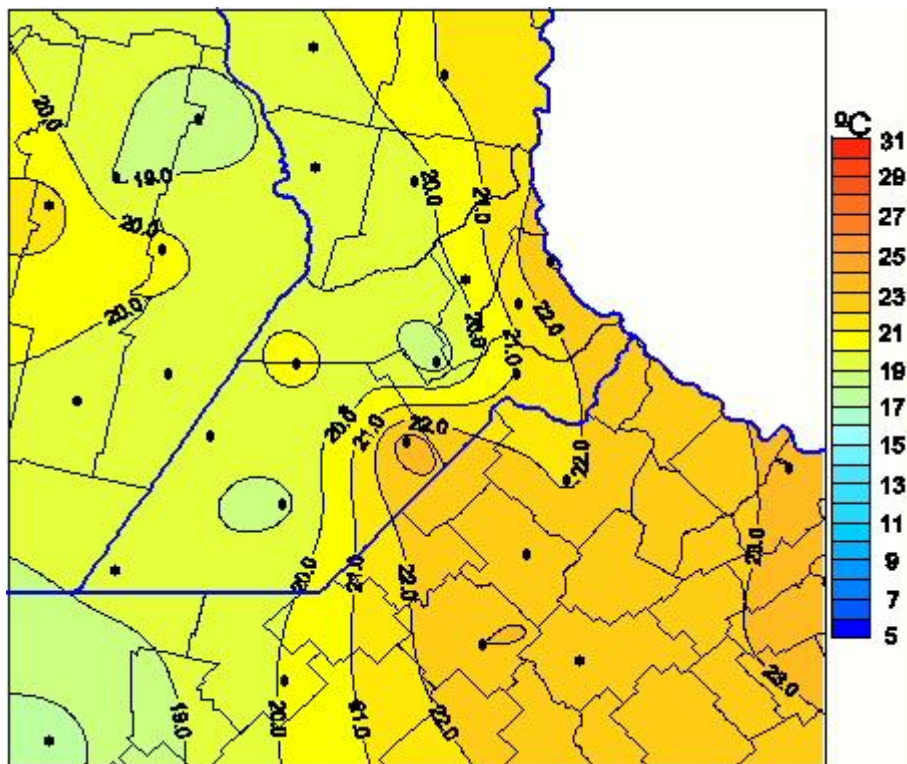

# Temperaturas Medias

Mapa de temperaturas medias de las las últimas 24 horas.  
(Desde las 8:00AM hasta las 8:00AM). Se actualiza a las 10:00hs.