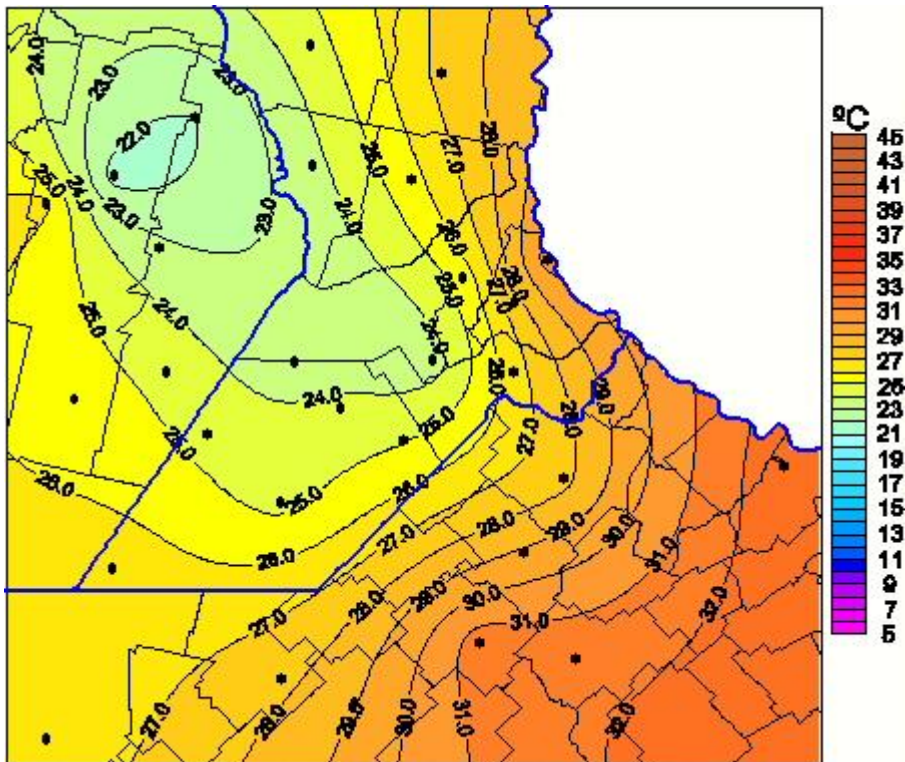

# Temperaturas Máximas

Mapa de temperaturas máximas de las últimas 24 horas.  
(Desde las 8:00AM hasta las 8:00AM). Se actualiza a las 10:00hs.