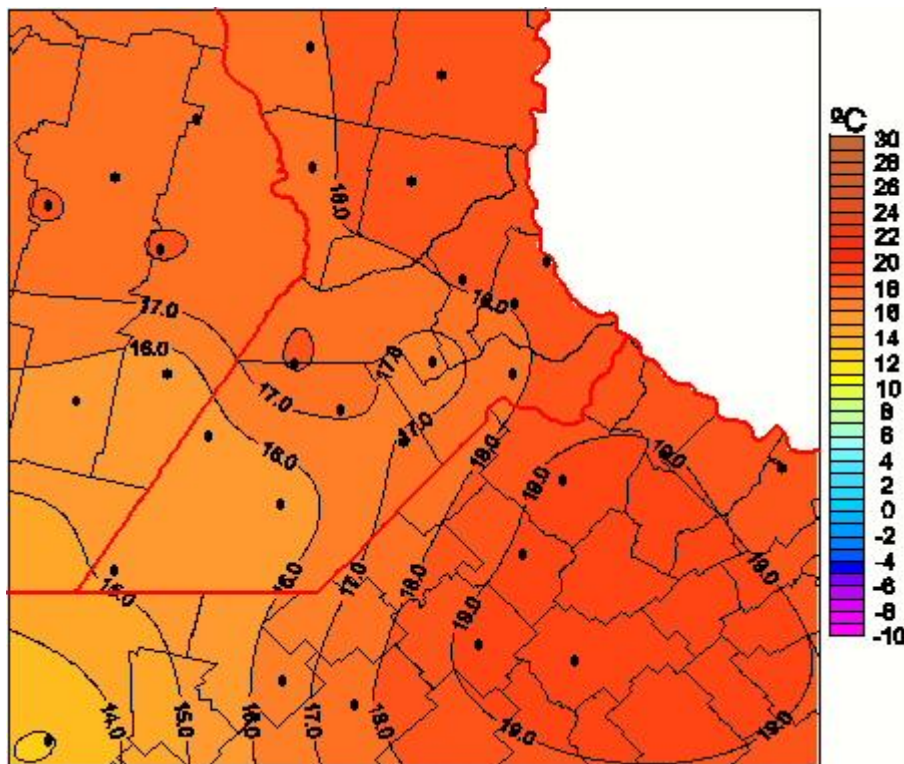

## Temperaturas Mínimas

Mapa de temperaturas mínimas de las las últimas 24 horas.  
(Desde las 8:00AM hasta las 8:00AM). Se actualiza a las 10:00hs.

BOLSA  
DE COMERCIO  
DE ROSARIO

- [www.facebook.com/BCROficial](http://www.facebook.com/BCROficial)
- [twitter.com/bcrgrensa](https://twitter.com/bcrgrensa)
- [es.linkedin.com/BCR](https://es.linkedin.com/company/BCR)
- [www.instagram.com/BCR](https://www.instagram.com/BCR)
- [www.youtube.com/BolsadeRosario](https://www.youtube.com/BolsadeRosario)