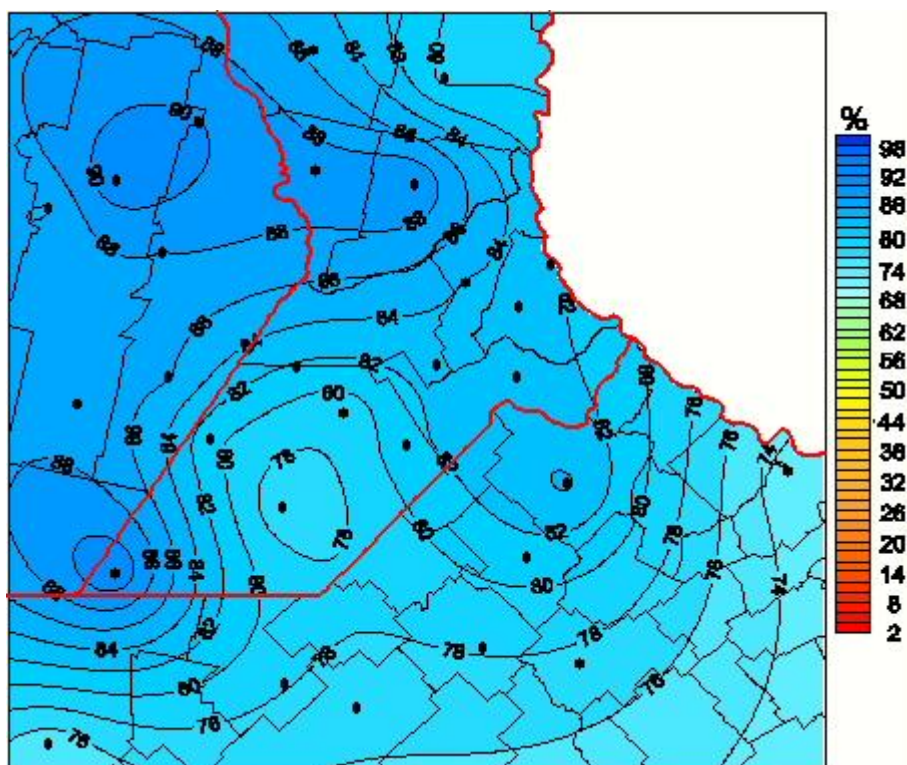

Humedad Relativa

Mapa de humedad relativa de las últimas 24 horas.
(Desde las 8:00AM hasta las 8:00AM). Se actualiza a las 10:00hs.