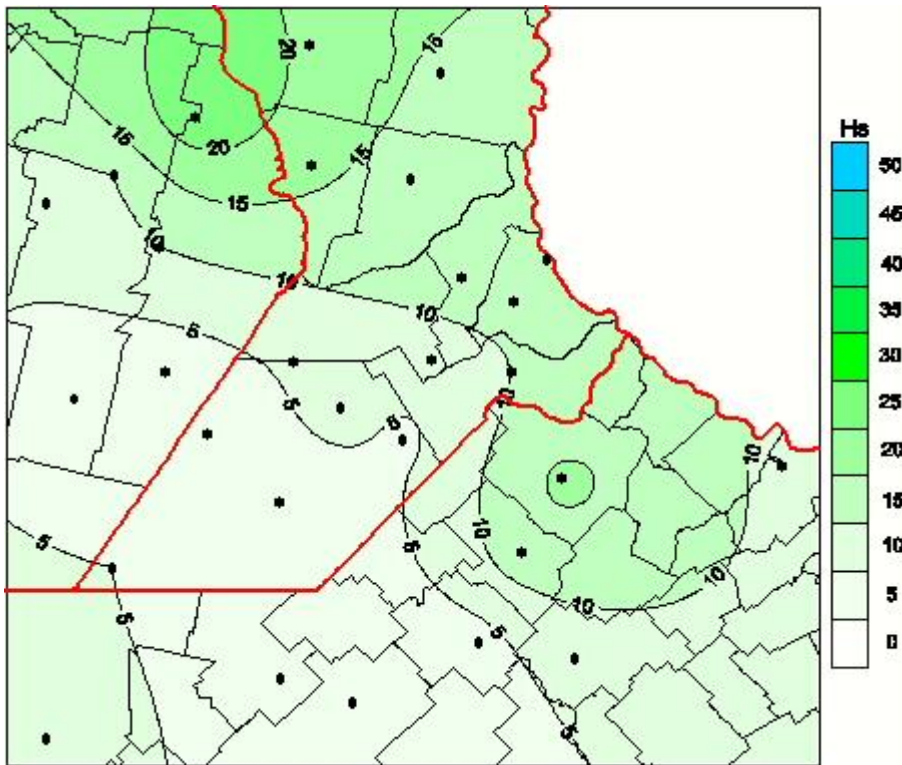

Humedad de Hoja

Mapa de humedad de hoja de las las últimas 24 horas.
(Desde las 8:00AM hasta las 8:00AM). Se actualiza a las 10:00hs.