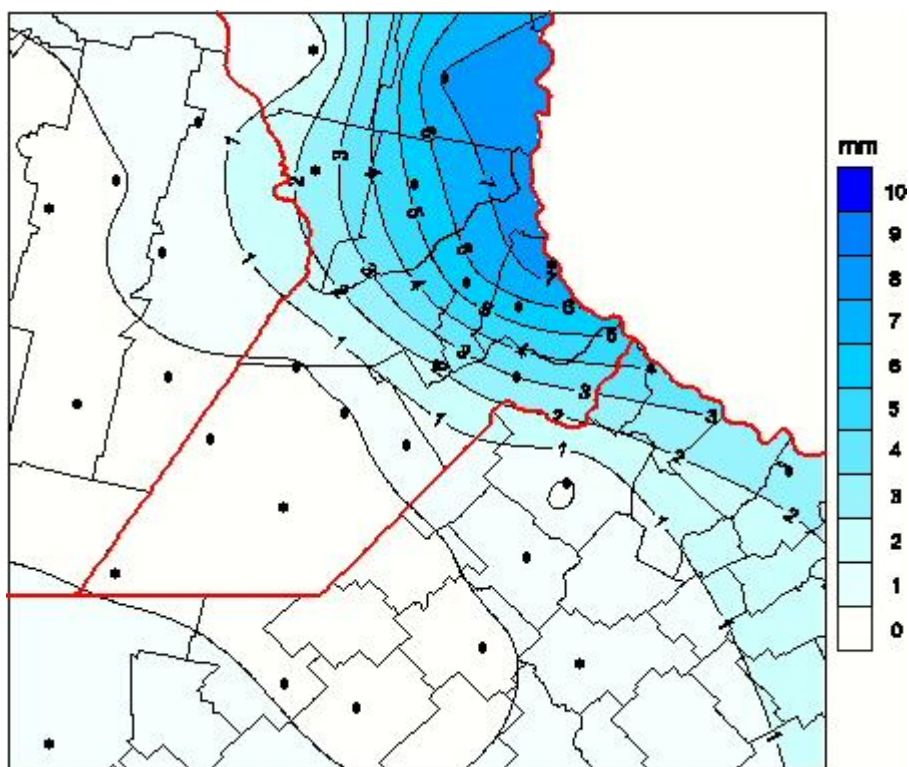

## Lluvias

Mapa de precipitación acumulada en las últimas 24 horas.  
(Desde las 8:00AM hasta las 8:00AM). Se actualiza a las 10:00hs.