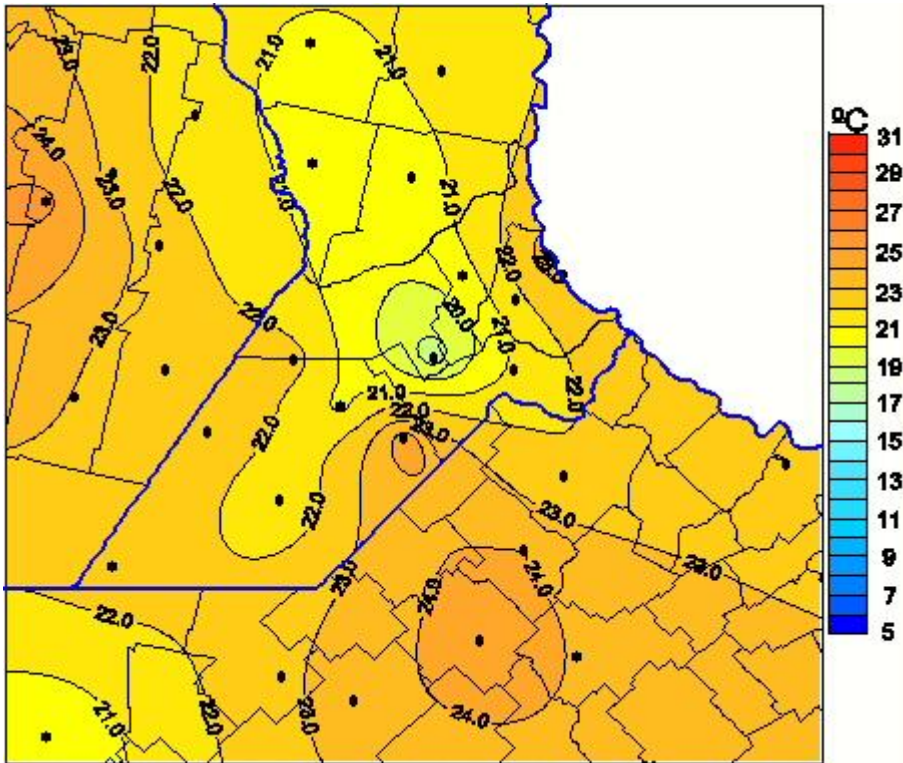

# Temperaturas Medias

Mapa de temperaturas medias de las las últimas 24 horas.  
(Desde las 8:00AM hasta las 8:00AM). Se actualiza a las 10:00hs.

BOLSA  
DE COMERCIO  
DE ROSARIO

 [www.facebook.com/BCROficial](http://www.facebook.com/BCROficial)