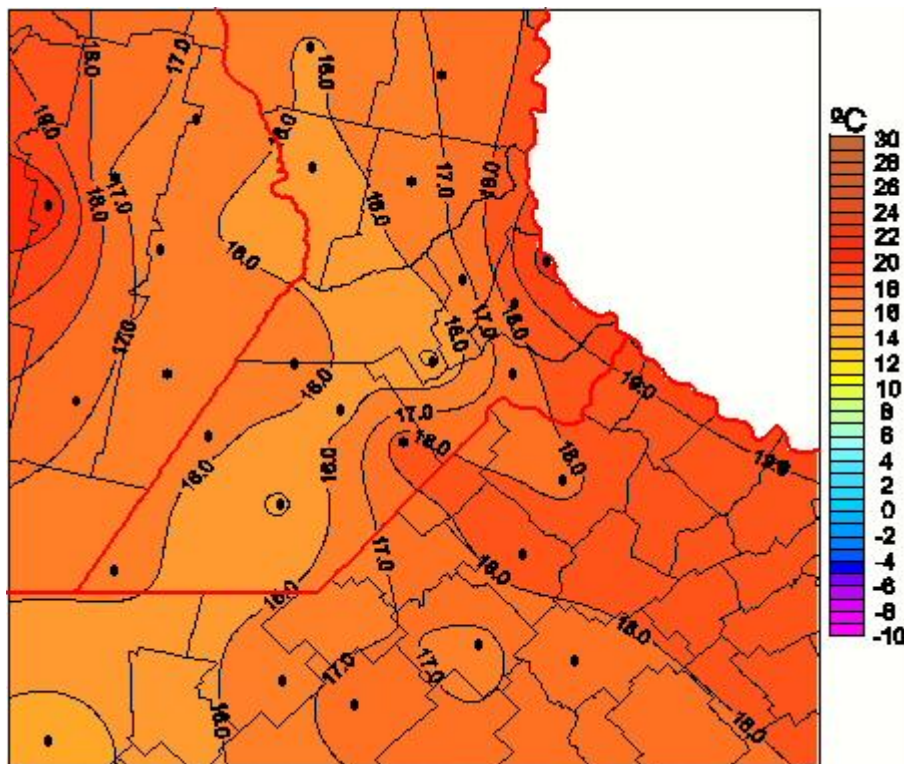

## Temperaturas Mínimas

Mapa de temperaturas mínimas de las las últimas 24 horas.  
(Desde las 8:00AM hasta las 8:00AM). Se actualiza a las 10:00hs.

BOLSA  
DE COMERCIO  
DE ROSARIO

 [www.facebook.com/BCROficial](http://www.facebook.com/BCROficial)