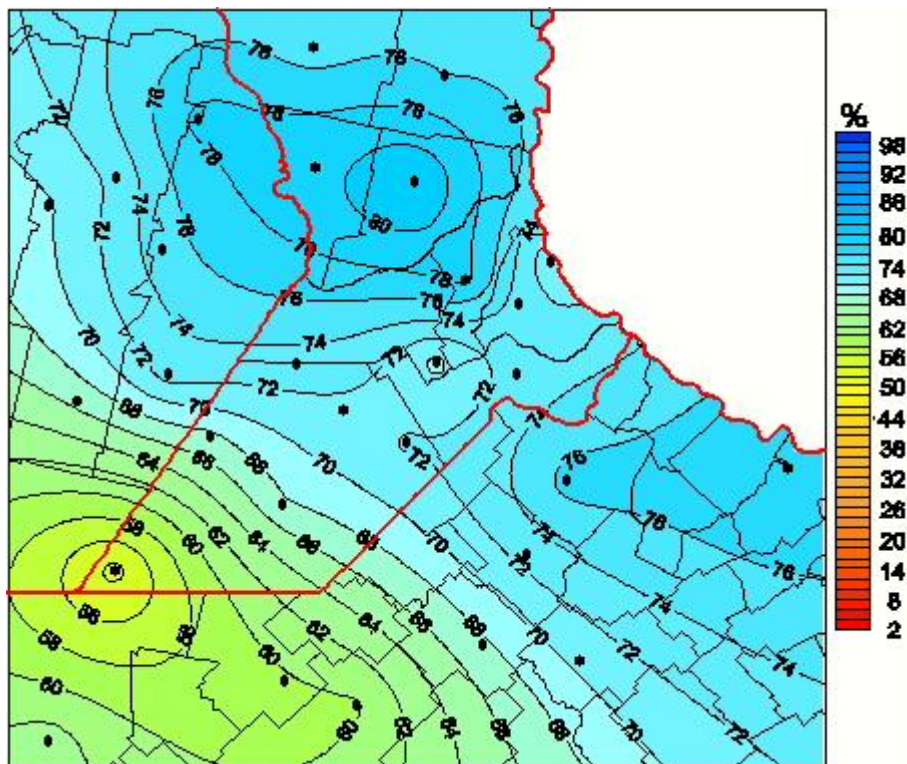

Humedad Relativa

Mapa de humedad relativa de las últimas 24 horas.
(Desde las 8:00AM hasta las 8:00AM). Se actualiza a las 10:00hs.